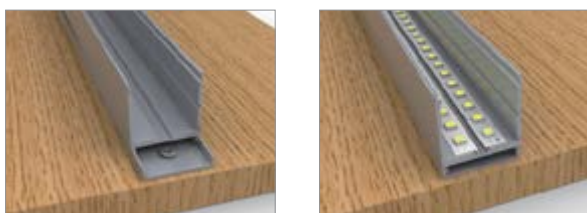

Instalace

Profil

ML kód	Produkt	Délka	Popis	Difuzor (propustnost)	Cena Kč za 1 m bez DPH	
ML-761.001.07.1	Komplet	1 m	Přisazený hliníkový profil 35x43 mm, mléčný difuzor	mléčný (50 - 60%)	460,80	
ML-761.101.07.1	AL profil				356,80	
ML-761.201.07.1	Difuzor				104,00	
ML-761.001.07.2	Komplet	2 m		Přisazený hliníkový profil 35x43 mm, mléčný difuzor	mléčný (50 - 60%)	410,80
ML-761.101.07.2	AL profil					331,80
ML-761.201.07.2	Difuzor					79,00
ML-761.001.07.9	Komplet	na míru	Přisazený hliníkový profil 35x43 mm, mléčný difuzor		mléčný (50 - 60%)	544,00

Uvedené ceny jsou brutto velkoobchodní ceny v Kč bez DPH

Příslušenství

ML kód	Popis	Obrázek	Cena Kč bez DPH
ML-762.001.07.0	Koncovka bez otvoru pro PC, plast, stříbrná barva, 1 ks		23,70
ML-762.001.07.1	Koncovka s otvorem pro PC, plast, stříbrná barva, 1 ks		23,70

Uvedené ceny jsou brutto velkoobchodní ceny v Kč bez DPH