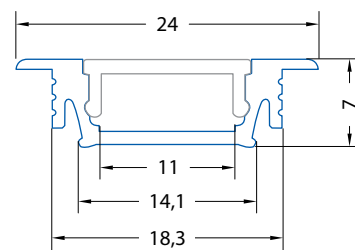

Použití

- pro LED pásky do šíře 11 mm
- vhodný pro přisazenou montáž
- instalace pomocí montážních úchytů
- k chlazení LED pásků a pro jejich snadnější montáž
- kuchyně, ložnice a jiné obytné místnosti
- kancelářské prostory, prodejny...