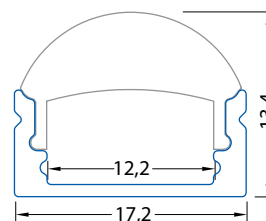

PR

Použití

- pro LED pásky do šíře 12 mm
- vhodný pro přisazenou montáž a klasické použití LED pásků
- instalace pomocí montážních úchytů
- k chlazení LED pásků a pro jejich snadnější montáž
- kuchyně, ložnice a jiné obytné místnosti
- kancelářské prostory, prodejny...

Instalace

vyzařovací úhel
čočky 60°

Profil

ML kód	Produkt	Délka	Popis	Difuzor (propustnost)	Cena Kč za 1 m bez DPH	
ML-761.004.43.1	Komplet	1 m	Přisazený hliníkový profil 17x13 mm, čirý difuzor	 čirý (90%)	211,70	
ML-761.101.43.1	AL profil				108,20	
ML-761.204.43.1	Difuzor				103,50	
ML-761.004.43.2	Komplet	2 m				181,70
ML-761.101.43.2	AL profil				93,20	
ML-761.204.43.2	Difuzor				88,50	
ML-761.004.43.9	Komplet	na míru			248,50	

Uvedené ceny jsou brutto velkoobchodní ceny v Kč bez DPH

Příslušenství

ML kód	Popis	Obrázek	Cena Kč bez DPH
ML-762.004.43.0	Koncovka bez otvoru pro PR, plast, šedá barva, 1 ks		4,70
ML-762.004.43.1	Koncovka s otvorem pro PR, plast, šedá barva, 1 ks		4,70
ML-762.101.43.0	Plastový transparentní úchyt pro profil PQ, PR a PS		7,90

Uvedené ceny jsou brutto velkoobchodní ceny v Kč bez DPH