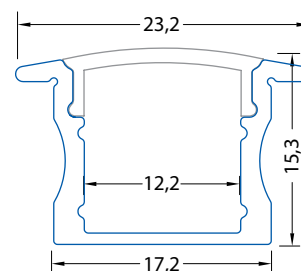

Použití

- pro LED pásky do šíře 12 mm
- vhodný pro vestavnou montáž
- instalace pomocí šroubů nebo lepidla
- k chlazení LED pásků a pro jejich snadnější montáž
- kuchyně, ložnice a jiné obytné místnosti
- kancelářské prostory, prodejny...