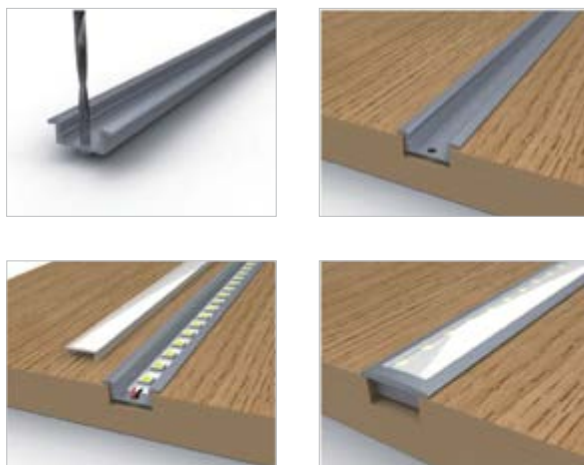

Použití

- pro LED pásy do šíře 12 mm
- vhodný pro vestavnou montáž
- instalace pomocí šroubů nebo lepidla
- k chlazení LED pásků a pro jejich snadnější montáž
- kuchyně, ložnice a jiné obytné místnosti
- kancelářské prostory, prodejny...

Instalace

VO

Profil

ML kód	Produkt	Délka	Popis	Difuzor (propustnost)	Cena Kč za 1 m bez DPH				
ML-761.010.43.1	Komplet				172,20				
ML-761.110.43.1	AL profil	1 m	Vestavný hliníkový profil 23x8 mm, mléčný difuzor	mléčný (70%)	108,20				
ML-761.201.43.1	Difuzor				64,00				
ML-761.010.43.2	Komplet				Vestavný hliníkový profil 23x8 mm, matný difuzor	matný (80%)	142,20		
ML-761.110.43.2	AL profil	2 m					93,20		
ML-761.201.43.2	Difuzor						49,00		
ML-761.010.43.3	Komplet						Vestavný hliníkový profil 23x8 mm, čirý difuzor	čirý (90%)	142,20
ML-761.110.43.3	AL profil	3 m	93,20						
ML-761.201.43.3	Difuzor		49,00						
ML-761.010.43.9	Komplet	na míru			201,00				
ML-761.011.43.1	Komplet				172,20				
ML-761.110.43.1	AL profil	1 m	Vestavný hliníkový profil 23x8 mm, matný difuzor	matný (80%)	108,20				
ML-761.202.43.1	Difuzor				64,00				
ML-761.011.43.2	Komplet		Vestavný hliníkový profil 23x8 mm, matný difuzor	matný (80%)	142,20				
ML-761.110.43.2	AL profil	2 m			93,20				
ML-761.202.43.2	Difuzor				49,00				
ML-761.011.43.9	Komplet	na míru			201,00				
ML-761.012.43.1	Komplet				172,20				
ML-761.110.43.1	AL profil	1 m	Vestavný hliníkový profil 23x8 mm, čirý difuzor	čirý (90%)	108,20				
ML-761.203.43.1	Difuzor				64,00				
ML-761.012.43.2	Komplet				Vestavný hliníkový profil 23x8 mm, čirý difuzor	čirý (90%)	142,20		
ML-761.110.43.2	AL profil	2 m					93,20		
ML-761.203.43.2	Difuzor						49,00		
ML-761.012.43.3	Komplet						Vestavný hliníkový profil 23x8 mm, čirý difuzor	čirý (90%)	142,20
ML-761.110.43.3	AL profil	3 m	93,20						
ML-761.203.43.3	Difuzor		49,00						
ML-761.012.43.9	Komplet	na míru			201,00