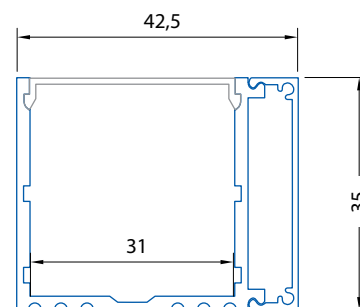

NV

Použití

- pro LED pásky do šíře 15 mm
- vhodný pro nástěnnou montáž do rohů
- instalace pomocí šroubů
- druhou část hliníku lze nacvaknout (není nutné nasouvat)
- kuchyně, ložnice a jiné obytné místnosti
- kancelářské prostory, prodejny...

Instalace

Profil

ML kód	Produkt	Délka	Popis	Difuzor (propustnost)	Cena Kč za 1 m bez DPH
ML-761.010.07.1	Komplet	1 m	Nástěnný hliníkový profil 43x35 mm, mléčný difuzor	mléčný (70%)	524,00
ML-761.110.07.1	AL profil				420,00
ML-761.201.07.1	Difuzor				104,00
ML-761.010.07.2	Komplet	2 m	Nástěnný hliníkový profil 43x35 mm, mléčný difuzor		474,00
ML-761.110.07.2	AL profil				395,00
ML-761.201.07.2	Difuzor				79,00
ML-761.010.07.9	Komplet	na míru			620,00

Uvedené ceny jsou brutto velkoobchodní ceny v Kč bez DPH

Příslušenství

ML kód	Popis	Obrázek	Cena Kč bez DPH
ML-762.010.07.0	Koncovka bez otvoru pro NV, plast, stříbrná barva, 1 ks		35,60
ML-762.010.07.1	Koncovka s otvorem pro NV, plast, stříbrná barva, 1 ks		35,60

Uvedené ceny jsou brutto velkoobchodní ceny v Kč bez DPH