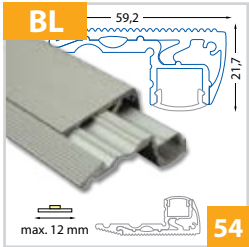

Nášlapný hliníkový profil 59x22 mm - pro pásy do šíře 12 mm