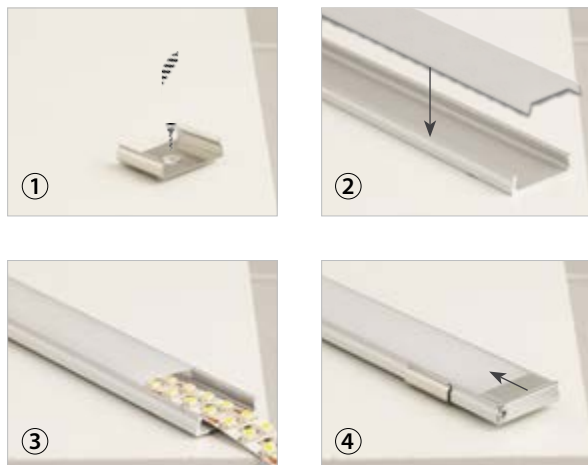

Instalace

Profil

ML kód	Produkt	Délka	Popis	Difuzor (propustnost)	Cena Kč za 1 m bez DPH	
ML-761.004.07.1	Komplet	1 m	Přisazený hliníkový profil 24x6 mm, mléčný difuzor	mléčný (50 - 60%)	211,70	
ML-761.104.07.1	AL profil				133,50	
ML-761.204.07.1	Difuzor				78,20	
ML-761.004.07.2	Komplet	2 m				181,70
ML-761.104.07.2	AL profil			118,50		
ML-761.204.07.2	Difuzor			63,20		
ML-761.004.07.9	Komplet	na míru			248,50	

Uvedené ceny jsou brutto velkoobchodní ceny v Kč bez DPH

Příslušenství

ML kód	Popis	Obrázek	Cena Kč bez DPH
ML-762.004.07.0	Koncovka bez otvoru pro PZ, plast, stříbrná barva, 1 ks		15,80
ML-762.004.07.1	Koncovka s otvorem pro PZ, plast, stříbrná barva, 1 ks		15,80
ML-762.104.07.0	Kovový úchyt pro profil PZ		4,00

Uvedené ceny jsou brutto velkoobchodní ceny v Kč bez DPH