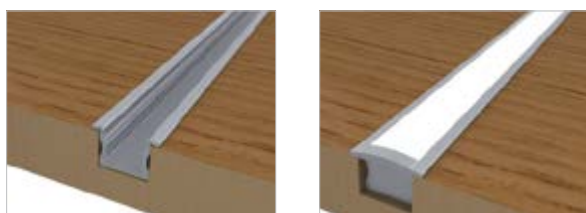

Instalace

Profil

ML kód	Produkt	Délka	Popis	Difuzor (propustnost)	Cena Kč za 1 m bez DPH
ML-761.013.43.1	Komplet		Vestavný hliníkový profil 23x15 mm, mléčný difuzor	 mléčný (70%)	203,80
ML-761.113.43.1	AL profil	1 m			139,80
ML-761.201.43.1	Difuzor				64,00
ML-761.013.43.2	Komplet				173,80
ML-761.113.43.2	AL profil	2 m			124,80
ML-761.201.43.2	Difuzor				49,00
ML-761.013.43.9	Komplet	na míru			239,00
ML-761.014.43.1	Komplet		Vestavný hliníkový profil 23x15 mm, matný difuzor	 matný (80%)	203,80
ML-761.113.43.1	AL profil	1 m			139,80
ML-761.202.43.1	Difuzor				64,00
ML-761.014.43.2	Komplet				173,80
ML-761.113.43.2	AL profil	2 m			124,80
ML-761.202.43.2	Difuzor				49,00
ML-761.014.43.9	Komplet	na míru			239,00
ML-761.015.43.1	Komplet		Vestavný hliníkový profil 23x15 mm, čirý difuzor	 čirý (90%)	203,80
ML-761.113.43.1	AL profil	1 m			139,80
ML-761.203.43.1	Difuzor				64,00
ML-761.015.43.2	Komplet				173,80
ML-761.113.43.2	AL profil	2 m			124,80
ML-761.203.43.2	Difuzor				49,00
ML-761.015.43.9	Komplet	na míru			239,00

Uvedené ceny jsou brutto velkoobchodní ceny v Kč bez DPH

Příslušenství

ML kód	Popis	Obrázek	Cena Kč bez DPH
ML-762.013.43.0	Koncovka bez otvoru pro VT, plast, šedá barva, 1 ks		4,70
ML-762.013.43.1	Koncovka s otvorem pro VT, plast, šedá barva, 1 ks		4,70

Uvedené ceny jsou brutto velkoobchodní ceny v Kč bez DPH