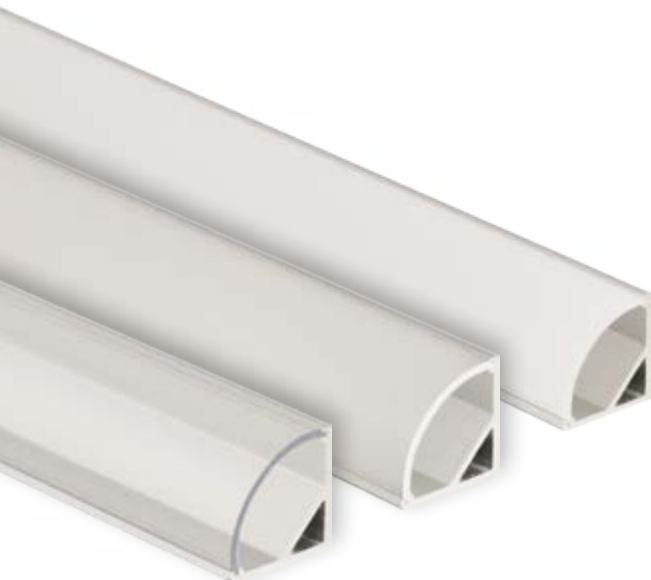

RS

Profil

Použití

- pro LED pásy do šíře 10 mm
- vhodný pro přisazenou rohovou montáž
- instalace pomocí montážních úchytů
- k chlazení LED pásků a pro jejich snadnější montáž do rohů
- kuchyně, ložnice a jiné obytné místnosti
- kancelářské prostory, prodejny...