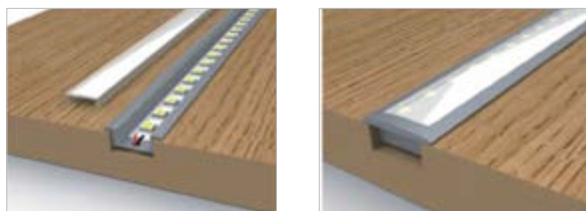

VD

Použití

- pro LED pásky do šíře 20 mm
- vhodný pro vestavnou montáž
- instalace pomocí šroubů
- k chlazení LED pásků a pro jejich snadnější montáž
- kuchyně, ložnice a jiné obytné místnosti
- kancelářské prostory, prodejny...

Instalace

Profil

ML kód	Produkt	Délka	Popis	Difuzor (propustnost)	Cena Kč za 1 m bez DPH
ML-761.026.43.1	Komplet	1 m	Vestavný hliníkový profil 30x10 mm, mléčný difuzor	mléčný (70%)	350,20
ML-761.126.43.1	AL profil				254,10
ML-761.226.43.1	Difuzor	96,10			
ML-761.026.43.2	Komplet	2 m			300,20
ML-761.126.43.2	AL profil				229,10
ML-761.226.43.2	Difuzor	71,10			
ML-761.026.43.9	Komplet	na míru			411,00

Uvedené ceny jsou brutto velkoobchodní ceny v Kč bez DPH

Příslušenství

ML kód	Popis	Obrázek	Cena Kč bez DPH
ML-762.026.43.0	Koncovka bez otvoru pro VD, plast, šedá barva, 1 ks		5,90
ML-762.026.43.1	Koncovka s otvorem pro VD, plast, šedá barva, 1 ks		5,90

Uvedené ceny jsou brutto velkoobchodní ceny v Kč bez DPH