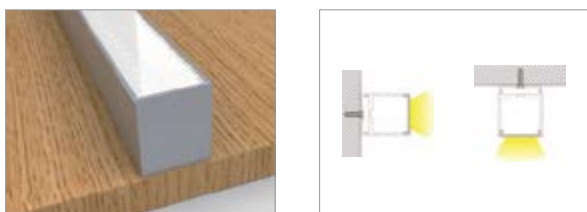

Instalace

Profil

ML kód	Produkt	Délka	Popis	Difuzor (propustnost)	Cena Kč za 1 m bez DPH	
ML-761.001.07.1	Komplet	1 m	Přisazený hliníkový profil 35x43 mm, mléčný difuzor	mléčný (50 - 60%)	460,80	
ML-761.101.07.1	AL profil				356,80	
ML-761.201.07.1	Difuzor				104,00	
ML-761.001.07.2	Komplet	2 m		Přisazený hliníkový profil 35x43 mm, mléčný difuzor	mléčný (50 - 60%)	410,80
ML-761.101.07.2	AL profil					331,80
ML-761.201.07.2	Difuzor					79,00
ML-761.001.07.9	Komplet	na míru	Přisazený hliníkový profil 35x43 mm, mléčný difuzor		mléčný (50 - 60%)	544,00

Uvedené ceny jsou brutto velkoobchodní ceny v Kč bez DPH

Příslušenství

ML kód	Popis	Obrázek	Cena Kč bez DPH
ML-762.001.07.0	Koncovka bez otvoru pro PC, plast, stříbrná barva, 1 ks		23,70
ML-762.001.07.1	Koncovka s otvorem pro PC, plast, stříbrná barva, 1 ks		23,70

Uvedené ceny jsou brutto velkoobchodní ceny v Kč bez DPH