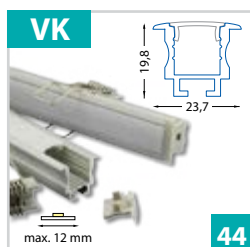

Vestavný hliníkový profil 24x20 mm - pro pásky do šíře 12 mm