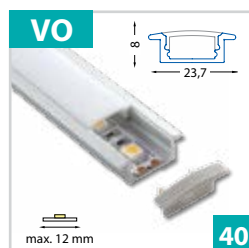

Vestavný hliníkový profil 23x8 mm - pro pásky do šíře 12 mm