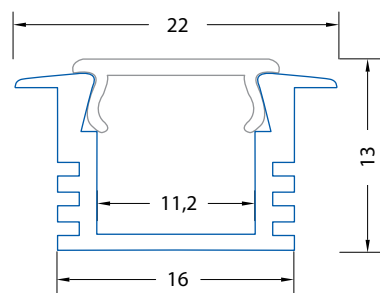

Použití

- pro LED pásy do šíře 11 mm
- vhodný pro vestavnou montáž
- instalace pomocí šroubů nebo lepidla
- k chlazení LED pásků a pro jejich snadnější montáž
- kuchyně, ložnice a jiné obytné místnosti
- kancelářské prostory, prodejny...