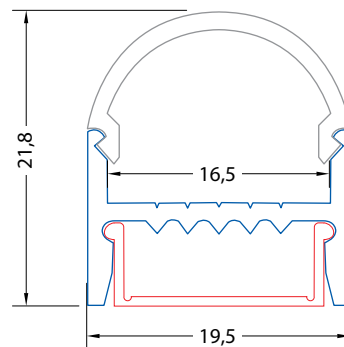

Použití

- pro LED pásky do šíře 16 mm
- vhodný pro přisazenou montáž a klasické použití LED pásků
- instalace pomocí montážních úchytů
- k chlazení LED pásků a pro jejich snadnější montáž
- kuchyně, ložnice a jiné obytné místnosti
- kancelářské prostory, prodejny...