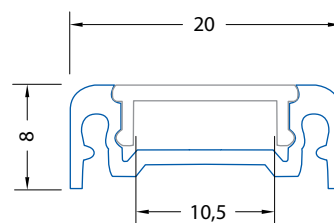

Uvedené ceny jsou brutto velkoobchodní ceny v Kč bez DPH

PU

Profil

Použití

- pro LED pásy do šíře 10 mm
- vhodný pro přisazenou montáž a klasické použití LED pásků
- instalace pomocí montážních úchytů
- k chlazení LED pásků a pro jejich snadnější montáž
- kuchyně, ložnice a jiné obytné místnosti
- kancelářské prostory, prodejny...