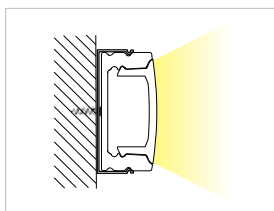

Instalace

Profil

ML kód	Produkt	Délka	Popis	Difuzor (propustnost)	Cena Kč za 1 m bez DPH
ML-761.021.02.1	Komplet				131,90
ML-761.121.02.1	AL profil	1 m	Přisazený hliníkový profil 17x8 mm, mléčný difuzor	mléčný (70%)	81,90
ML-761.221.02.1	Difuzor				50,00
ML-761.021.02.2	Komplet				101,90
ML-761.121.02.2	AL profil	2 m			66,90
ML-761.221.02.2	Difuzor		35,00		
ML-761.021.02.9	Komplet	na míru			152,60
ML-761.022.02.1	Komplet				131,90
ML-761.121.02.1	AL profil	1 m	Přisazený hliníkový profil 17x8 mm, matný difuzor	matný (80%)	81,90
ML-761.222.02.1	Difuzor				50,00
ML-761.022.02.2	Komplet				101,90
ML-761.121.02.2	AL profil	2 m			66,90
ML-761.222.02.2	Difuzor		35,00		
ML-761.022.02.9	Komplet	na míru			152,60
ML-761.023.02.1	Komplet				131,90
ML-761.121.02.1	AL profil	1 m	Přisazený hliníkový profil 17x8 mm, čirý difuzor	čirý (90%)	81,90
ML-761.223.02.1	Difuzor				50,00
ML-761.023.02.2	Komplet				101,90
ML-761.121.02.2	AL profil	2 m			66,90
ML-761.223.02.2	Difuzor		35,00		
ML-761.023.02.9	Komplet	na míru			152,60

Uvedené ceny jsou brutto velkoobchodní ceny v Kč bez DPH

Příslušenství

ML kód	Popis	Obrázek	Cena Kč bez DPH
ML-762.021.02.0	Koncovka pro PH bez otvoru, plast, stříbrná barva, 1 ks		10,30
ML-762.021.02.1	Koncovka pro PH s otvorem, plast, stříbrná barva, 1 ks		10,30
ML-762.121.02.0	Plastový transparentní úchyt pro profil PH		10,30

Uvedené ceny jsou brutto velkoobchodní ceny v Kč bez DPH