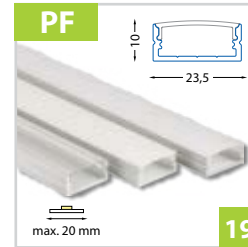

Přisazený hliníkový profil 24x10 mm - pro pásy do šíře **20 mm**