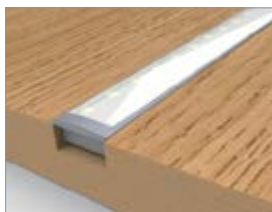

Instalace

Profil

ML kód	Produkt	Délka	Popis	Difuzor (propustnost)	Cena Kč za 1 m bez DPH	
ML-761.001.43.1	Komplet				172,20	
ML-761.101.43.1	AL profil	1 m	Přisazený hliníkový profil 17x8 mm, mléčný difuzor	mléčný (70%)	108,20	
ML-761.201.43.1	Difuzor				64,00	
ML-761.001.43.2	Komplet					142,20
ML-761.101.43.2	AL profil	2 m			93,20	
ML-761.201.43.2	Difuzor				49,00	
ML-761.001.43.3	Komplet					142,20
ML-761.101.43.3	AL profil	3 m		93,20		
ML-761.201.43.3	Difuzor			49,00		
ML-761.001.43.9	Komplet	na míru			201,00	
ML-761.002.43.1	Komplet				172,20	
ML-761.101.43.1	AL profil	1 m	Přisazený hliníkový profil 17x8 mm, matný difuzor	matný (80%)	108,20	
ML-761.202.43.1	Difuzor				64,00	
ML-761.002.43.2	Komplet					142,20
ML-761.101.43.2	AL profil	2 m			93,20	
ML-761.202.43.2	Difuzor				49,00	
ML-761.002.43.9	Komplet	na míru				201,00
ML-761.003.43.1	Komplet				172,20	
ML-761.101.43.1	AL profil	1 m	Přisazený hliníkový profil 17x8 mm, čirý difuzor	čirý (90%)	108,20	
ML-761.203.43.1	Difuzor				64,00	
ML-761.003.43.2	Komplet					142,20
ML-761.101.43.2	AL profil	2 m			93,20	
ML-761.203.43.2	Difuzor				49,00	
ML-761.003.43.3	Komplet					142,20
ML-761.101.43.3	AL profil	3 m	93,20			
ML-761.203.43.3	Difuzor		49,00			
ML-761.003.43.9	Komplet	na míru			201,00	

Uvedené ceny jsou brutto velkoobchodní ceny v Kč bez DPH

Příslušenství

ML kód	Popis	Obrázek	Cena Kč bez DPH
ML-762.001.43.0	Koncovka bez otvoru pro PQ, plast, šedá barva, 1 ks		4,70
ML-762.001.43.1	Koncovka s otvorem pro PQ, plast, šedá barva, 1 ks		4,70
ML-762.101.43.0	Plastový transparentní úchyt pro profil PQ, PR a PS		7,90

Uvedené ceny jsou brutto velkoobchodní ceny v Kč bez DPH