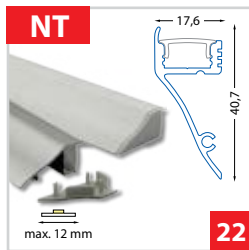

Přisazený hliníkový profil 17x15 mm - pro pásy do šíře **12 mm**

Přisazený hliníkový profil 30x7 mm - pro pásy do šíře **12 mm**

Přisazený hliníkový profil 20x8 mm - pro pásy do šíře **10 mm**

Přisazený hliníkový profil se skrytými sponami - pro pásy do šíře **16 mm**

Přisazený hliníkový profil se skrytými sponami - pro pásy do šíře **16 mm**

Přisazený hliníkový profil 24x6 mm - pro pásy do šíře **20 mm**

Přisazený hliníkový profil 24x10 mm - pro pásy do šíře **20 mm**

Přisazený hliníkový profil 35x35 mm - pro dva pásy do šíře **15 mm**

Přisazený hliníkový profil 35x43 mm - pro dva pásy do šíře **15 mm**

Nástěnné

Nástěnný hliníkový profil 18x41 mm - pro pásy do šíře **12 mm**