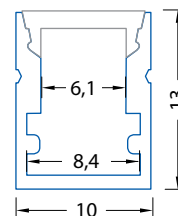

PK

Použití

- pro LED pásky do šíře 8 mm
- 8 mm pásek do profilu nelepit - je třeba vsunout
- vhodný pro přisazenou montáž
- instalace pomocí montážních úchytů
- k chlazení LED pásků a pro jejich snadnější montáž
- kuchyně, ložnice a jiné obytné místnosti
- kancelářské prostory, prodejny...

Instalace

Profil

ML kód	Produkt	Délka	Popis	Difuzor (propustnost)	Cena Kč za 1 m bez DPH
ML-761.016.43.1	Komplet	1 m	Přisazený hliníkový profil 10x13 mm, mléčný difuzor	 mléčný (70%)	148,50
ML-761.116.43.1	AL profil				82,20
ML-761.216.43.1	Difuzor				66,40
ML-761.016.43.2	Komplet	2 m			118,50
ML-761.116.43.2	AL profil				67,20
ML-761.216.43.2	Difuzor				51,40
ML-761.016.43.9	Komplet	na míru			172,50

Uvedené ceny jsou brutto velkoobchodní ceny v Kč bez DPH

Příslušenství

ML kód	Popis	Obrázek	Cena Kč bez DPH
ML-762.016.43.0	Koncovka bez otvoru pro PK, plast, šedá barva, 1 ks		4,00
ML-762.016.43.1	Koncovka s otvorem pro PK, plast, šedá barva, 1 ks		4,00
ML-762.116.43.0	Kovový úchyt pro profil PK		7,90

Uvedené ceny jsou brutto velkoobchodní ceny v Kč bez DPH