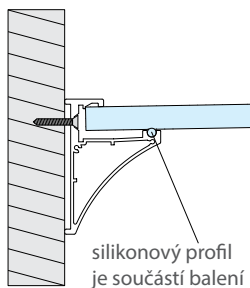

Instalace

Profil

ML kód	Produkt	Délka	Popis	Difuzor (propustnost)	Cena Kč za 1 m bez DPH
ML-761.114.07.1	AL profil	1 m	Speciální hliníkový profil, na sklo 8 mm, bez difuzoru	bez difuzoru	304,00
ML-761.114.07.2		2 m			254,00
ML-761.114.07.9		na míru			384,80

Uvedené ceny jsou brutto velkoobchodní ceny v Kč bez DPH

Příslušenství

ML kód	Popis	Obrázek	Cena Kč bez DPH
ML-762.014.07.0	Koncovka bez otvoru pro SQ (levá), plast, stříbrná barva, 1 ks		27,70
ML-762.014.07.1	Koncovka s otvorem pro SQ (pravá), plast, stříbrná barva, 1 ks		27,70
ML-762.213.07.0	Adhezivní páska pro spojení hliník-sklo, šíře šíře 7 mm		31,60 /m

Uvedené ceny jsou brutto velkoobchodní ceny v Kč bez DPH