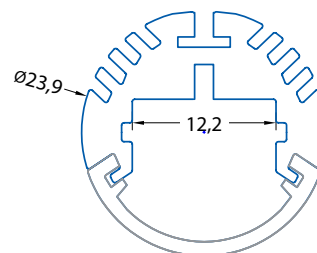

ZP

Použití

- pro LED pásy do šíře 12 mm
- vhodný pro závěsnou montáž a klasické použití LED pásků
- k chlazení LED pásků a pro jejich snadnější montáž
- masivnější hliník, vhodný jako tyč k zavěšení - neprohýbá se