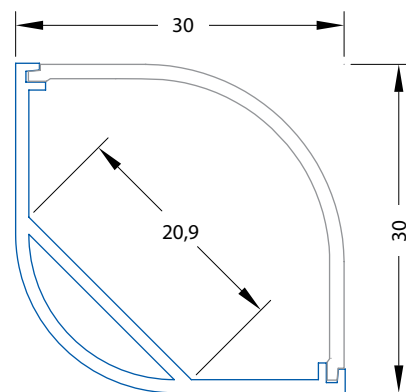

Použití

- pro LED pásky do šíře 20 mm
- vhodný pro přisazenou rohovou montáž
- instalace pomocí montážních úchytů
- k chlazení LED pásků a pro jejich snadnější montáž do rohů
- kuchyně, ložnice a jiné obytné místnosti
- kancelářské prostory, prodejny...