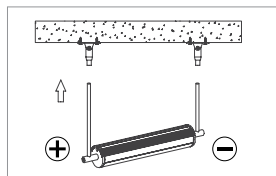

Instalace

- ① ocelová lanka vedou napájení pro LED pásek
- ② lankový závěs - napájecí kabel je veden zvlášť

Profil

ML kód	Produkt	Délka	Popis	Difuzor (propustnost)	Cena Kč za 1 m bez DPH	
ML-761.007.07.1	Komplet				269,00	
ML-761.107.07.1	AL profil	1 m	Závěsný hliníkový profil 21 mm, mléčný difuzor	mléčný (70%)	186,20	
ML-761.207.07.1	Difuzor				82,80	
ML-761.007.07.2	Komplet					219,00
ML-761.107.07.2	AL profil	2 m			151,60	
ML-761.207.07.2	Difuzor			67,40		
ML-761.007.07.9	Komplet	na míru			342,80	
ML-761.008.07.1	Komplet				269,00	
ML-761.107.07.1	AL profil	1 m	Závěsný hliníkový profil 21 mm, matný difuzor	matný (80%)	186,20	
ML-761.208.07.1	Difuzor				82,80	
ML-761.008.07.2	Komplet					219,00
ML-761.107.07.2	AL profil	2 m			151,60	
ML-761.208.07.2	Difuzor			67,40		
ML-761.008.07.9	Komplet	na míru			342,80	

Uvedené ceny jsou brutto velkoobchodní ceny v Kč bez DPH

Příslušenství

ML kód	Popis	Obrázek	Cena Kč bez DPH
ML-762.007.07.0	Koncovka bez otvoru pro ZX, plast, stříbrná barva, 1 ks		10,30
ML-762.007.07.1	Koncovka s otvorem pro ZX, plast, stříbrná barva, 1 ks		10,30
ML-762.107.07.0	Kovový úchyt pro profil ZX		3,20
ML-762.107.07.1	Koncovka napájecí pro ZX, stříbrná barva, 1 ks		47,40
ML-762.107.07.2	Kovový úchyt napájecí pro ZX, 1 ks		45,00
ML-762.107.07.3	Ocelové lanko pro ZX, 1,5 metru, 1 ks		23,70
ML-762.107.07.4	Sada k zavěšení a přívodu napájení pro ZX (2x koncovka, 2x úchyt, 2x lanko 1,5 m)		232,30
ML-741.001.50.0	Plynule nastavitelný závěs 2 m		79,40

Uvedené ceny jsou brutto velkoobchodní ceny v Kč bez DPH