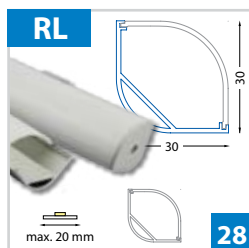

Přisazený hliníkový profil 35x35 mm - pro dva pásy do šíře **15 mm**

Přisazený hliníkový profil 35x43 mm - pro dva pásy do šíře **15 mm**

Nástěnné

Nástěnný hliníkový profil 18x41 mm - pro pásy do šíře **12 mm**

Nástěnný hliníkový profil 29x70 mm - pro pásy do šíře **12 mm**

Nástěnný hliníkový profil 18x49 mm - pro pásy do šíře **12 mm**

Nástěnný hliníkový profil 43x35 mm - pro pásy do šíře **15 mm**

Rohové

Rohový hliníkový profil 16x16 mm - pro pásky do šíře 10 mm

Rohový hliníkový profil 16x16 mm - pro pásky do šíře 10 mm

Rohový hliníkový profil 30x30 mm - pro pásky do šíře 20 mm

Rohový hliníkový profil 30x30 mm - pro pásky do šíře 20 mm

Rohový hliníkový profil 20x16 mm - pro pásky do šíře 10 mm