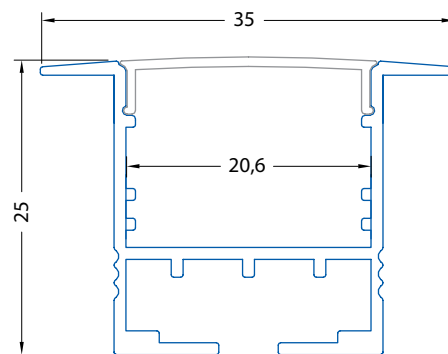

Použití

- pro LED pásky do šíře 20 mm
- vhodný pro vestavnou montáž
- instalace pomocí kovových pérek
- k chlazení LED pásků a pro jejich snadnější montáž
- kuchyně, ložnice, kancelářské prostory, prodejny, sádkartonové podhledy atd.