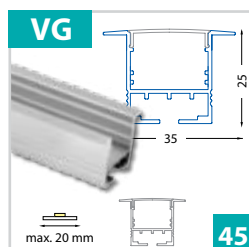

Vestavný hliníkový profil 35x25 mm - pro pásky do šíře 20 mm