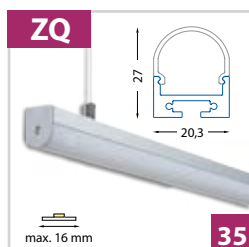

Rohový hliníkový profil 19x19 mm - pro pásky do šíře 12 mm

Rohový hliníkový profil 35x45 mm - pro pásky do šíře 13 mm

Závěsné

Závěsný kruhový hliníkový profil Ø 23 mm - pro pásky do šíře 12 mm

Závěsný hliníkový profil Ø 21 mm - pro pásky do šíře 12 mm