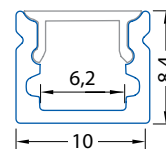

PT

Použití

- pro LED pásky do šíře 6 mm
- vhodný pro přisazenou montáž
- instalace také pomocí montážních úchytů
- k chlazení LED pásek a pro jejich snadnější montáž
- kuchyně, ložnice a jiné obytné místnosti
- kancelářské prostory, prodejny...

Instalace

Profil

ML kód	Produkt	Délka	Popis	Difuzor (propustnost)	Cena Kč za 1 m bez DPH
ML-761.002.07.1	Komplet				126,40
ML-761.102.07.1	AL profil	1 m	Přisazený hliníkový profil 10x8 mm, matný difuzor	matný (80 - 85%)	71,90
ML-761.202.07.1	Difuzor				54,50
ML-761.002.07.2	Komplet				96,40
ML-761.102.07.2	AL profil	2 m			56,90
ML-761.202.07.2	Difuzor				39,50
ML-761.002.07.9	Komplet	na míru			145,90
ML-761.003.07.1	Komplet				126,40
ML-761.102.07.1	AL profil	1 m	Přisazený hliníkový profil 10x8 mm, čirý difuzor	čirý (95%)	71,90
ML-761.203.07.1	Difuzor				54,50
ML-761.003.07.2	Komplet				96,40
ML-761.102.07.2	AL profil	2 m			56,90
ML-761.203.07.2	Difuzor				39,50
ML-761.003.07.9	Komplet	na míru			145,90

Uvedené ceny jsou brutto velkoobchodní ceny v Kč bez DPH

Příslušenství

ML kód	Popis	Obrázek	Cena Kč bez DPH
ML-762.002.07.0	Koncovka bez otvoru pro PT, plast, stříbrná barva, 1 ks		11,90
ML-762.002.07.1	Koncovka s otvorem pro PT, plast, stříbrná barva, 1 ks		11,90
ML-762.102.07.0	Kovový úchyt pro profil PT		3,20

Uvedené ceny jsou brutto velkoobchodní ceny v Kč bez DPH