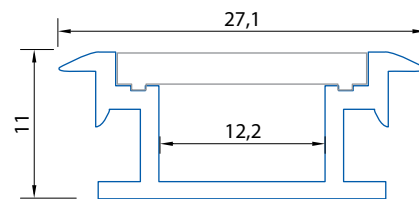

Uvedené ceny jsou brutto velkoobchodní ceny v Kč bez DPH

BR

Použití

- pro LED pásky do šíře 12 mm
- vhodný pro vestavnou montáž do plovoucí podlahy nebo dlažby
- instalace pomocí lepidla
- kuchyně, koupelny, toalety a jiné obytné místnosti
- vhodný do spár v dlažbě, přesahující hranu, zakrývá nerovnosti spáry
- vhodný pro řezanou dlažbu