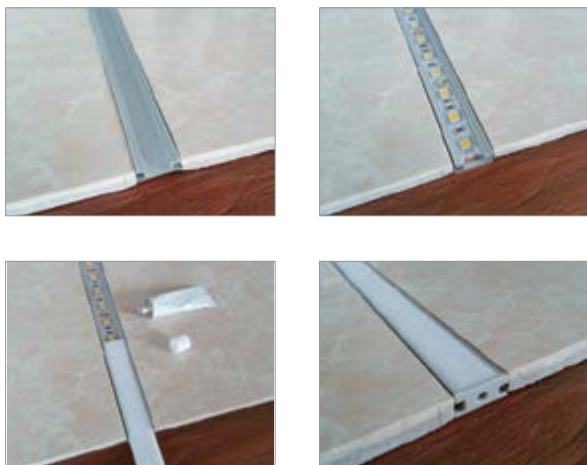

Instalace

Profil

ML kód	Produkt	Délka	Popis	Difuzor (propustnost)	Cena Kč za 1 m bez DPH		
ML-761.071.02.1	Komplet				184,80		
ML-761.171.02.1	AL profil	1 m	Nášlapný hliníkový profil 19x9 mm, mléčný difuzor	mléčný (70%)	100,30		
ML-761.271.02.1	Difuzor				84,50		
ML-761.071.02.2	Komplet						154,80
ML-761.171.02.2	AL profil	2 m			85,30		
ML-761.271.02.2	Difuzor				69,50		
ML-761.071.02.9	Komplet	na míru			216,20		
ML-761.072.02.1	Komplet				184,80		
ML-761.171.02.1	AL profil	1 m	Nášlapný hliníkový profil 19x9 mm, matný difuzor	matný (80%)	100,30		
ML-761.272.02.1	Difuzor				84,50		
ML-761.072.02.2	Komplet						154,80
ML-761.171.02.2	AL profil	2 m			85,30		
ML-761.272.02.2	Difuzor				69,50		
ML-761.072.02.9	Komplet	na míru			216,20		

Uvedené ceny jsou brutto velkoobchodní ceny v Kč bez DPH

Příslušenství

ML kód	Popis	Obrázek	Cena Kč bez DPH
ML-762.071.02.0	Koncovka pro BD bez otvoru, plast, stříbrná barva, 1 ks		10,30
ML-762.071.02.1	Koncovka pro BD s otvorem, plast, stříbrná barva, 1 ks		10,30

Uvedené ceny jsou brutto velkoobchodní ceny v Kč bez DPH