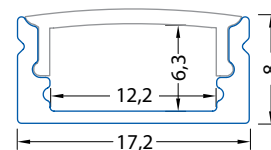

Použití

- pro LED pásy do šíře 12 mm
- vhodný pro přisazenou montáž a klasické použití LED pásků
- instalace pomocí montážních úchytů
- k chlazení LED pásků a pro jejich snadnější montáž
- kuchyně, ložnice a jiné obytné místnosti
- kancelářské prostory, prodejny...