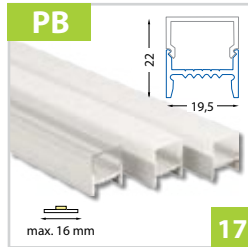

Přisazený hliníkový profil 17x15 mm - pro pásy do šíře **12 mm**

Přisazený hliníkový profil 30x7 mm - pro pásy do šíře **12 mm**

Přisazený hliníkový profil 20x8 mm - pro pásy do šíře **10 mm**

Přisazený hliníkový profil se skrytými sponami - pro pásy do šíře **16 mm**