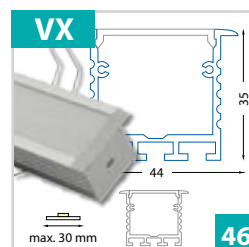

Vestavný hliníkový profil 44x35 mm - pro pásky do šíře 30 mm