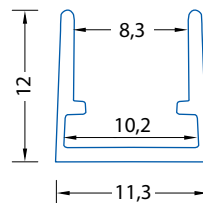

SX

Použití

- vhodný pro **montáž na 8 mm sklo** a plexisklo
- klasické použití LED pásků
- instalace pomocí běžně adhesivní pásky
- k chlazení LED pásků a pro jejich snadnější montáž
- kuchyně, poličky, vitríny
- prodejny, muzea...
- pro reklamní účely, svítící reklamní tabule

Profil

ML kód	Produkt	Délka	Popis	Difuzor (propustnost)	Cena Kč za 1 m bez DPH
ML-761.122.43.1	AL profil	1 m	Speciální hliníkový profil, na sklo 8 mm, bez difuzoru	bez difuzoru	109,00
ML-761.122.43.2		2 m			79,00
ML-761.122.43.9		na míru			125,00

Uvedené ceny jsou brutto velkoobchodní ceny v Kč bez DPH

Instalace

Příslušenství

ML kód	Popis	Obrázek	Cena Kč bez DPH
ML-762.213.07.0	Adhesivní páska pro spojení hliník-sklo, šíře 7 mm		31,60 /m

Uvedené ceny jsou brutto velkoobchodní ceny v Kč bez DPH