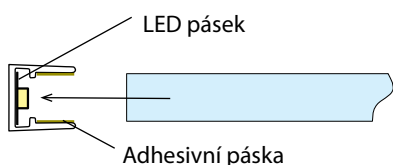

Uvedené ceny jsou brutto velkoobchodní ceny v Kč bez DPH

Instalace

Příslušenství

| ML kód | Popis | Obrázek | Cena Kč bez DPH |
|-----------------|--|---------|-----------------|
| ML-762.213.07.0 | Adhesivní páska pro spojení hliník-sklo, šíře 7 mm | | 31,60 /m |