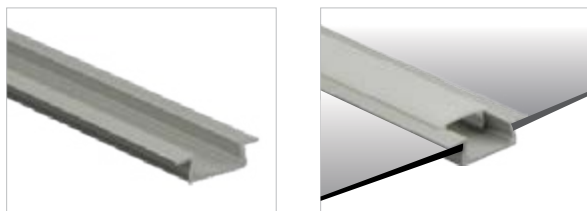

Instalace

Profil

ML kód	Produkt	Délka	Popis	Difuzor (propustnost)	Cena Kč za 1 m bez DPH	
ML-761.024.02.1	Komplet				118,00	
ML-761.124.02.1	AL profil	1 m	Vestavný hliníkový profil 22x7 mm, mléčný difuzor	mléčný (70%)	73,00	
ML-761.201.02.1	Difuzor				45,00	
ML-761.024.02.2	Komplet				88,00	
ML-761.124.02.2	AL profil	2 m				58,00
ML-761.201.02.2	Difuzor		30,00			
ML-761.024.02.9	Komplet	na míru			135,60	
ML-761.025.02.1	Komplet				118,00	
ML-761.124.02.1	AL profil	1 m	Vestavný hliníkový profil 22x7 mm, matný difuzor	matný (80%)	73,00	
ML-761.202.02.1	Difuzor				45,00	
ML-761.025.02.2	Komplet				88,00	
ML-761.124.02.2	AL profil	2 m				58,00
ML-761.202.02.2	Difuzor		30,00			
ML-761.025.02.9	Komplet	na míru			135,60	
ML-761.026.02.1	Komplet				118,00	
ML-761.124.02.1	AL profil	1 m	Vestavný hliníkový profil 22x7 mm, čirý difuzor	čirý (90%)	73,00	
ML-761.203.02.1	Difuzor				45,00	
ML-761.026.02.2	Komplet				88,00	
ML-761.124.02.2	AL profil	2 m				58,00
ML-761.203.02.2	Difuzor		30,00			
ML-761.026.02.9	Komplet	na míru			135,60	

Uvedené ceny jsou brutto velkoobchodní ceny v Kč bez DPH

Příslušenství

ML kód	Popis	Obrázek	Cena Kč bez DPH
ML-762.024.02.0	Koncovka pro VR bez otvoru, plast, stříbrná barva, 1 ks		8,70
ML-762.024.02.1	Koncovka pro VR s otvorem, plast, stříbrná barva, 1 ks		8,70

Uvedené ceny jsou brutto velkoobchodní ceny v Kč bez DPH