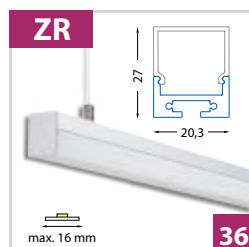

Závěsný hliníkový profil 20x27 mm - pro pásky do šíře 16 mm