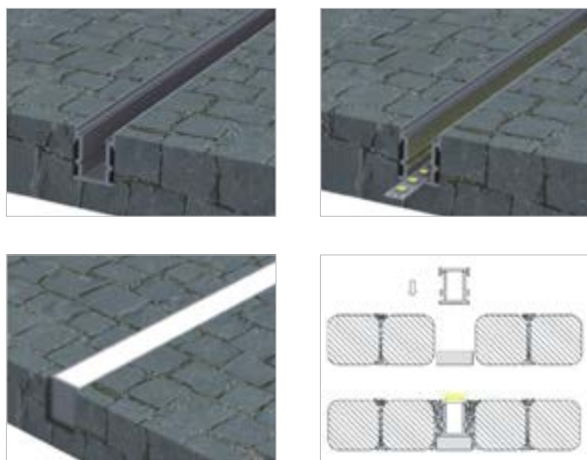

Instalace

Profil

ML kód	Produkt	Délka	Popis	Difuzor (propustnost)	Cena Kč za 1 m bez DPH		
ML-761.075.02.1	Komplet	1 m	Nášlapný hliníkový profil 26x26 mm, mléčný difuzor	mléčný (70%)	437,90		
ML-761.175.02.1	AL profil				345,70		
ML-761.275.02.1	Difuzor				92,20		
ML-761.075.02.2	Komplet	2 m	Nášlapný hliníkový profil 26x26 mm, mléčný difuzor	mléčný (70%)	387,90		
ML-761.175.02.2	AL profil				320,70		
ML-761.275.02.2	Difuzor				67,20		
ML-761.075.02.9	Komplet	na míru	Nášlapný hliníkový profil 26x26 mm, mléčný difuzor	mléčný (70%)	516,50		
ML-761.076.02.1	Komplet	1 m			Nášlapný hliníkový profil 26x26 mm, matný difuzor	matný (80%)	437,90
ML-761.175.02.1	AL profil						345,70
ML-761.276.02.1	Difuzor		92,20				
ML-761.076.02.2	Komplet	2 m	Nášlapný hliníkový profil 26x26 mm, matný difuzor	matný (80%)	387,90		
ML-761.175.02.2	AL profil				320,70		
ML-761.276.02.2	Difuzor				67,20		
ML-761.076.02.9	Komplet	na míru	Nášlapný hliníkový profil 26x26 mm, matný difuzor	matný (80%)	516,50		

Uvedené ceny jsou brutto velkoobchodní ceny v Kč bez DPH

Příslušenství

ML kód	Popis	Obrázek	Cena Kč bez DPH
ML-762.075.02.0	Koncovka pro BV bez otvoru, plast, stříbrná barva, 1 ks		11,90
ML-762.075.02.1	Koncovka pro BV s otvorem, plast, stříbrná barva, 1 ks		11,90

Uvedené ceny jsou brutto velkoobchodní ceny v Kč bez DPH