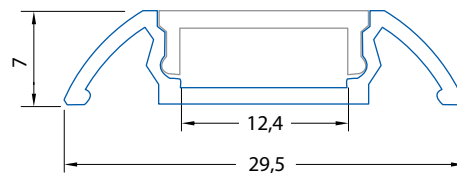

Uvedené ceny jsou brutto velkoobchodní ceny v Kč bez DPH

PX

Použití

- pro LED pásky do šíře 12 mm
- vhodný pro přisazenou montáž a klasické použití LED pásek
- instalace pomocí montážních úchytů
- k chlazení LED pásek a pro jejich snadnější montáž
- kuchyně, ložnice a jiné obytné místnosti
- kancelářské prostory, prodejny...