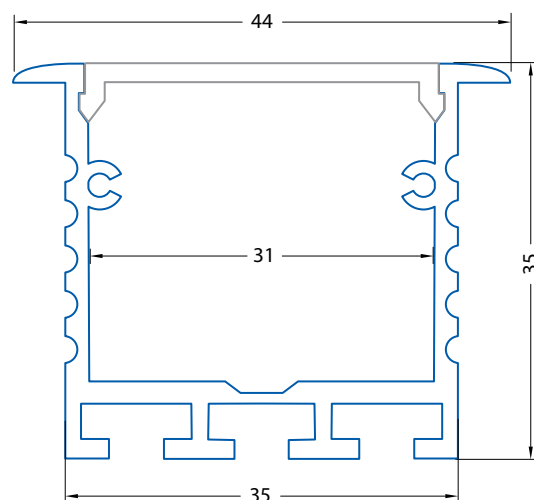

Použití

- pro LED pásky do šíře 30 mm
- vhodný pro vestavnou montáž
- instalace pomocí kovových pérek
- k chlazení LED pásků a pro jejich snadnější montáž
- kuchyně, ložnice, kancelářské prostory, prodejny, sádkartonové podhledy atd.