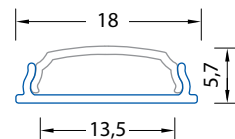

SF

Použití

- **OHEBNÝ** profil, vhodný pro přisazenou montáž na nerovné povrchy
- pro LED pásy do šíře **13 mm**, úhel ohybu profilu maximálně **90°**
- instalace pomocí šroubů nebo lepidla
- kuchyně, ložnice a jiné obytné místnosti
- restaurace, vinné sklepy, kancelářské prostory, prodejny, obloukové výklenky, nosné sloupky, točitá schodiště, klenby, nároží s rádiusy, zaoblené rohy....