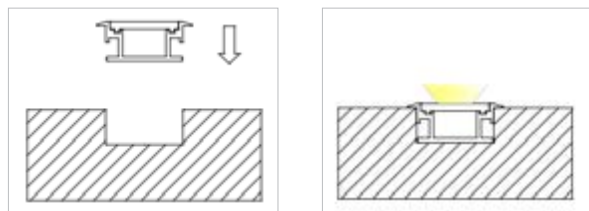

BR

Použití

- pro LED pásky do šíře 12 mm
- vhodný pro vestavnou montáž do plovoucí podlahy nebo dlažby
- instalace pomocí lepidla
- kuchyně, koupelny, toalety a jiné obytné místnosti
- vhodný do spár v dlažbě, přesahující hranu, zakrývá nerovnosti spáry
- vhodný pro řezanou dlažbu

- navrženo pro dosažení krytí IP67, k utěsnění použijte silikon

Instalace

Profil

ML kód	Produkt	Délka	Popis	Difuzor (propustnost)	Cena Kč za 1 m bez DPH
ML-761.011.07.1	Komplet	1 m	Nášlapný hliníkový profil 27x11 mm, mléčný difuzor	mléčný (50 - 60%)	271,20
ML-761.111.07.1	AL profil				167,20
ML-761.211.07.1	Difuzor				104,00
ML-761.011.07.2	Komplet	2 m			221,20
ML-761.111.07.2	AL profil				142,20
ML-761.211.07.2	Difuzor				79,00
ML-761.011.07.9	Komplet	na míru			316,00

Uvedené ceny jsou brutto velkoobchodní ceny v Kč bez DPH

Příslušenství

ML kód	Popis	Obrázek	Cena Kč bez DPH
ML-762.011.07.0	Koncovka bez otvoru pro BR, plast, stříbrná barva, 1 ks		15,80
ML-762.011.07.1	Koncovka s otvorem pro BR, plast, stříbrná barva, 1 ks		15,80

Uvedené ceny jsou brutto velkoobchodní ceny v Kč bez DPH