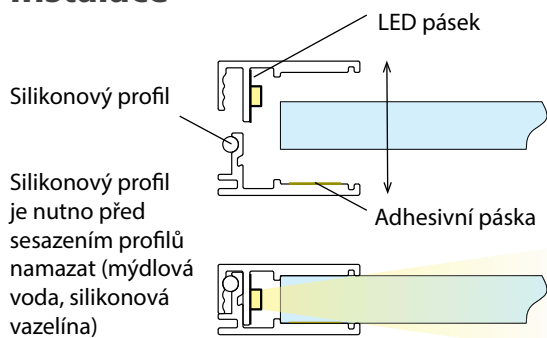

Instalace

Profil

ML kód	Produkt	Délka	Popis	Difuzor (propustnost)	Cena Kč za 1 m bez DPH
ML-761.113.07.1	AL profil	1 m	Speciální hliníkový profil, na sklo 8 mm, bez difuzoru	bez difuzoru	289,00
ML-761.113.07.2		2 m			239,00
ML-761.113.07.9		na míru			366,80

Uvedené ceny jsou brutto velkoobchodní ceny v Kč bez DPH

Příslušenství

ML kód	Popis	Obrázek	Cena Kč bez DPH
ML-762.013.07.0	Koncovka bez otvoru pro SH, plast, stříbrná barva, 1 ks		15,80
ML-762.013.07.1	Koncovka s otvorem pro SH, plast, stříbrná barva, 1 ks		15,80
ML-762.213.07.0	Adhezivní páska pro spojení hliník-sklo, šíře 7 mm		31,60 /m

Uvedené ceny jsou brutto velkoobchodní ceny v Kč bez DPH