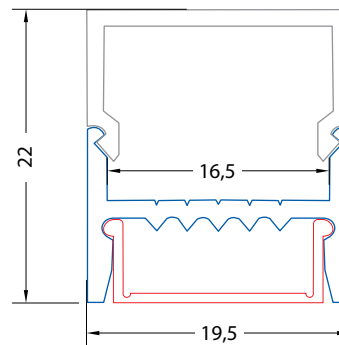

Uvedené ceny jsou brutto velkoobchodní ceny v Kč bez DPH

PB

Použití

- pro LED pásky do šíře 16 mm
- vhodný pro přisazenou montáž a klasické použití LED pásků
- instalace pomocí montážních úchytů
- k chlazení LED pásků a pro jejich snadnější montáž
- kuchyně, ložnice a jiné obytné místnosti
- kancelářské prostory, prodejny...