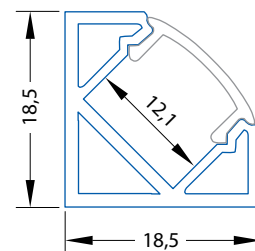

Použití

- pro LED pásy do šíře 12 mm
- vhodný pro přisazenou rohovou montáž
- instalace pomocí montážních úchytů
- k chlazení LED pásků a pro jejich snadnější montáž do rohů
- kuchyně, ložnice a jiné obytné místnosti
- kancelářské prostory, prodejny...