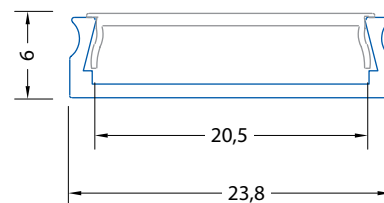

PZ

Použití

- pro LED pásky do šíře 20 mm
- vhodný pro přisazenou montáž a použití jednoho nebo dvou LED pásků
- instalace pomocí montážních úchytů
- k chlazení LED pásků a pro jejich snadnější montáž
- kuchyně, ložnice a jiné obytné místnosti
- kancelářské prostory, prodejny...

Instalace

Profil

ML kód	Produkt	Délka	Popis	Difuzor (propustnost)	Cena Kč za 1 m bez DPH	
ML-761.004.07.1	Komplet	1 m	Přisazený hliníkový profil 24x6 mm, mléčný difuzor	mléčný (50 - 60%)	211,70	
ML-761.104.07.1	AL profil				133,50	
ML-761.204.07.1	Difuzor				78,20	
ML-761.004.07.2	Komplet	2 m				181,70
ML-761.104.07.2	AL profil			118,50		
ML-761.204.07.2	Difuzor			63,20		
ML-761.004.07.9	Komplet	na míru			248,50	

Uvedené ceny jsou brutto velkoobchodní ceny v Kč bez DPH

Příslušenství

ML kód	Popis	Obrázek	Cena Kč bez DPH
ML-762.004.07.0	Koncovka bez otvoru pro PZ, plast, stříbrná barva, 1 ks		15,80
ML-762.004.07.1	Koncovka s otvorem pro PZ, plast, stříbrná barva, 1 ks		15,80
ML-762.104.07.0	Kovový úchyt pro profil PZ		4,00

Uvedené ceny jsou brutto velkoobchodní ceny v Kč bez DPH