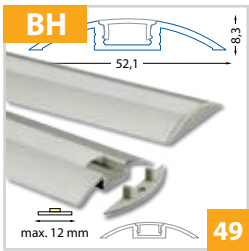

Nášlapné

Nášlapný hliníkový profil 52x8 mm - pro pásy do šíře 12 mm