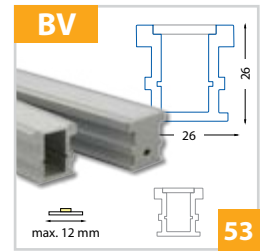

Nášlapný hliníkový profil 26x26 mm - pro pásy do šíře 12 mm