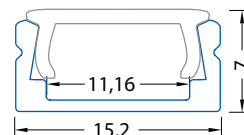

Použití

- pro LED pásky do šíře 11 mm
- vhodný pro přisazenou montáž a klasické použití LED pásků
- instalace pomocí montážních úchytů
- k chlazení LED pásků a pro jejich snadnější montáž
- kuchyně, ložnice a jiné obytné místnosti
- kancelářské prostory, prodejny...