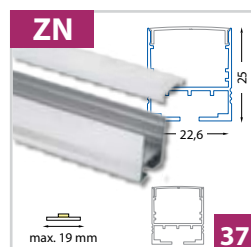

Rohový hliníkový profil 19x19 mm - pro pásky do šíře 12 mm

Rohový hliníkový profil 35x45 mm - pro pásky do šíře 13 mm

Závěsné

Závěsný kruhový hliníkový profil Ø 23 mm - pro pásky do šíře 12 mm

Závěsný hliníkový profil Ø 21 mm - pro pásky do šíře 12 mm

Závěsný hliníkový profil 20x27 mm - pro pásky do šíře 16 mm

Závěsný hliníkový profil 20x27 mm - pro pásky do šíře 16 mm

Závěsný hliníkový profil 23x25 mm - pro pásky do šíře 19 mm

Vestavné

Vestavný hliníkový profil 22x7 mm - pro pásky do šíře 10 mm