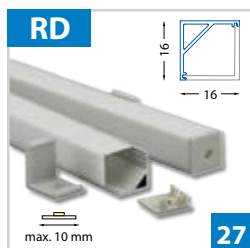

Nástěnný hliníkový profil 29x70 mm - pro pásy do šíře **12 mm**

Nástěnný hliníkový profil 18x49 mm - pro pásy do šíře **12 mm**

Nástěnný hliníkový profil 43x35 mm - pro pásy do šíře **15 mm**

Rohové

Rohový hliníkový profil 16x16 mm - pro pásky do šíře 10 mm

Rohový hliníkový profil 16x16 mm - pro pásky do šíře 10 mm

Rohový hliníkový profil 30x30 mm - pro pásky do šíře 20 mm

Rohový hliníkový profil 30x30 mm - pro pásky do šíře 20 mm

Rohový hliníkový profil 20x16 mm - pro pásky do šíře 10 mm