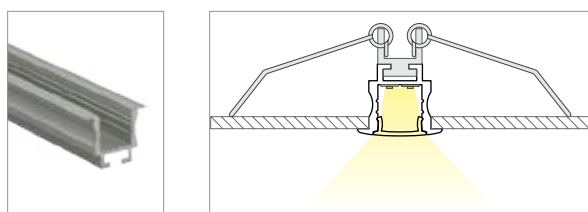

Instalace

ML kód	Produkt	Délka	Popis	Difuzor (propustnost)	Cena Kč za 1 m bez DPH
ML-761.035.02.1	Komplet				160,40
ML-761.135.02.1	AL profil	1 m	Vestavný hliníkový profil 24x20 mm, mléčný difuzor	mléčný (70%)	110,40
ML-761.221.02.1	Difuzor				50,00
ML-761.035.02.2	Komplet				130,40
ML-761.135.02.2	AL profil	2 m			95,40
ML-761.221.02.2	Difuzor				35,00
ML-761.035.02.9	Komplet	na míru			186,80
ML-761.036.02.1	Komplet				160,40
ML-761.135.02.1	AL profil	1 m	Vestavný hliníkový profil 24x20 mm, matný difuzor	matný (80%)	110,40
ML-761.222.02.1	Difuzor				50,00
ML-761.036.02.2	Komplet				130,40
ML-761.135.02.2	AL profil	2 m			95,40
ML-761.222.02.2	Difuzor				35,00
ML-761.036.02.9	Komplet	na míru			186,80
ML-761.037.02.1	Komplet				160,40
ML-761.135.02.1	AL profil	1 m	Vestavný hliníkový profil 24x20 mm, čirý difuzor	čirý (90%)	110,40
ML-761.223.02.1	Difuzor				50,00
ML-761.037.02.2	Komplet				130,40
ML-761.135.02.2	AL profil	2 m			95,40
ML-761.223.02.2	Difuzor				35,00
ML-761.037.02.9	Komplet	na míru			186,80

Uvedené ceny jsou brutto velkoobchodní ceny v Kč bez DPH

Příslušenství

ML kód	Popis	Obrázek	Cena Kč bez DPH
ML-762.035.02.0	Koncovka pro VK bez otvoru, plast, stříbrná barva, 1 ks		10,30
ML-762.035.02.1	Koncovka pro VK s otvorem, plast, stříbrná barva, 1 ks		10,30
ML-762.235.02.0	Kovové pérko k uchycení profilu VK		30,80
ML-762.230.02.1	Kovový propojovací konektor přímý pro VK, VX		23,70
ML-762.230.02.2	Kovový propojovací konektor rohový pro VK, VX		23,70
ML-762.230.02.3	Kovový propojovací konektor vertikální pro VK, VX		23,70

Uvedené ceny jsou brutto velkoobchodní ceny v Kč bez DPH