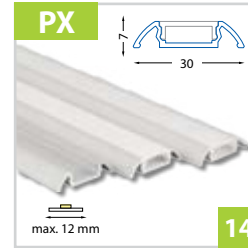

Přisazené

Přisazený hliníkový profil 10x8 mm - pro pásy do šíře **6 mm**

Přisazený hliníkový profil 10x13 mm - pro pásy do šíře **8 mm**

Přisazený hliníkový profil 15x7 mm - pro pásy do šíře **11 mm**

Přisazený hliníkový profil 17x8 mm - pro pásy do šíře **12 mm**

Přisazený hliníkový profil 17x8 mm - pro pásy do šíře **12 mm**

Přisazený hliníkový profil 17x13 mm s čičkou - pro pásy do šíře **12 mm**

Přisazený hliníkový profil 16x13 mm - pro pásy do šíře **11 mm**

Přisazený hliníkový profil 17x15 mm - pro pásy do šíře **12 mm**

Přisazený hliníkový profil 30x7 mm - pro pásy do šíře **12 mm**

Přisazený hliníkový profil 20x8 mm - pro pásy do šíře **10 mm**

Přisazený hliníkový profil se skrytými sponami - pro pásy do šíře **16 mm**