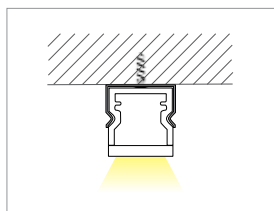

SP

- navrženo pro dosažení krytí IP67, k utěsnění koncovek použijte silikon

Použití

- pro LED pásky do šíře 8 mm
- vhodný pro montáž do vlhkého prostředí
- použití LED pásků bez lepení
- difuzor je pevně spojen se základnou
- instalace pomocí kovových úchytů
- kuchyně, koupelny, toalety, sklepy, bazény, sprchy...

Instalace

Profil

ML kód	Produkt	Délka	Popis	Difuzor (propustnost)	Cena Kč za 1 m bez DPH
ML-761.023.43.1	Komplet	1 m	Speciální PMMA vlhkotěsný profil, mléčný difuzor, komplet	mléčný (52%)	156,40
ML-761.023.43.2		2 m			126,40
ML-761.023.43.9		na míru			182,00

Uvedené ceny jsou brutto velkoobchodní ceny v Kč bez DPH

Příslušenství

ML kód	Popis	Obrázek	Cena Kč bez DPH
ML-762.023.43.0	Koncovka bez otvoru pro SP, guma, bílá barva, 1 ks		5,90
ML-762.023.43.1	Koncovka s otvorem pro SP, guma, bílá barva, 1 ks		5,90
ML-762.123.43.0	Kovový úchyt pro profil SP		7,90

Uvedené ceny jsou brutto velkoobchodní ceny v Kč bez DPH