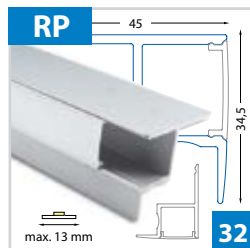

Rohový hliníkový profil 35x45 mm - pro pásky do šíře 13 mm