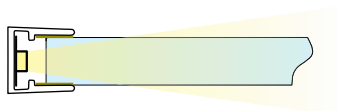

Uvedené ceny jsou brutto velkoobchodní ceny v Kč bez DPH

Instalace

Příslušenství

| ML kód | Popis | Obrázek | Cena Kč bez DPH |
|-----------------|--|---------|-----------------|
| ML-762.213.07.0 | Adhesivní páska pro spojení hliník-sklo, šíře 7 mm | | 31,60 /m |