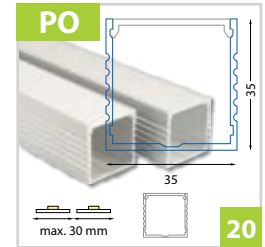

Přisazený hliníkový profil 35x35 mm - pro dva pásy do šíře **15 mm**