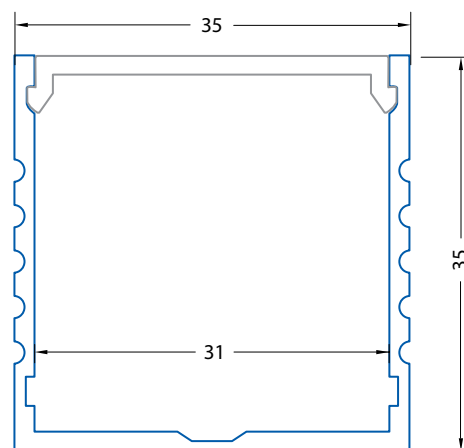

Uvedené ceny jsou brutto velkoobchodní ceny v Kč bez DPH

PO

Použití

- pro dva LED pásky do šíře 15 mm
- vhodný pro přisazenou montáž a použití dvou LED pásků vedle sebe
- instalace pomocí šroubů
- k chlazení LED pásků a pro jejich snadnější montáž
- kuchyně, ložnice a jiné obytné místnosti
- kancelářské prostory, prodejny...