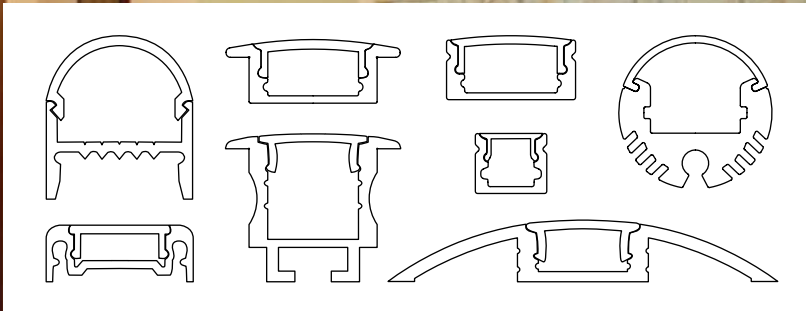

McLED[®]

quality lighting

Hliníkové profily

pro LED pásky

Ceny 04 / 2017

SPECIÁLNÍ

NÁŠLAPNÉ

NÁSTĚNNÉ