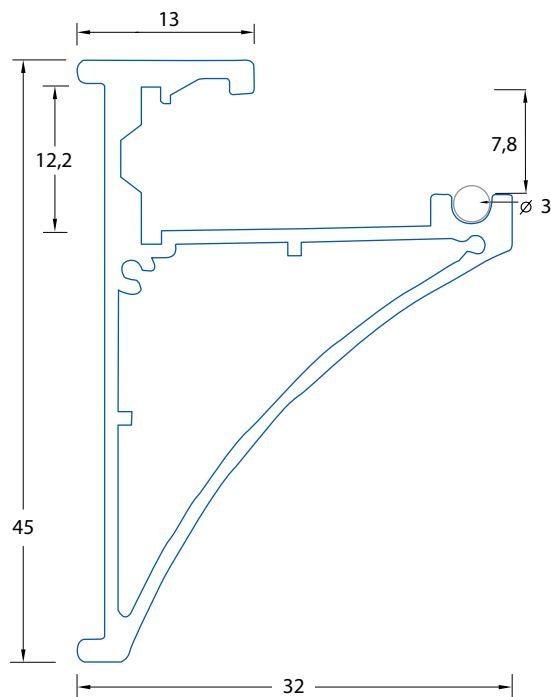

Použití

- vhodný pro **montáž na 8 mm sklo** a plexisklo
- klasické použití LED pásků
- pro LED pásky do šíře **12 mm**
- instalace pomocí adhezivní pásky
- k chlazení LED pásků a pro jejich snadnější montáž
- kuchyně, ložnice a jiné obytné místnosti
- prodejny, kanceláře, poličky, vitríny...