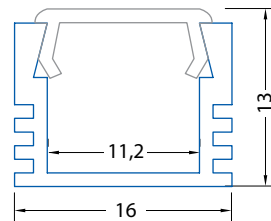

PP

Použití

- pro LED pásky do šíře 11 mm
- vhodný pro přisazenou montáž a klasické použití LED pásků
- díky větší hloubce profilu dochází k rovnoměrnějšímu rozprostření světla z LED pásku na difuzoru
- instalace pomocí montážních úchytů
- k chlazení LED pásků a pro jejich snadnější montáž
- kuchyně, ložnice a jiné obytné místnosti
- kancelářské prostory, prodejny...

Profil

ML kód	Produkt	Délka	Popis	Difuzor (propustnost)	Cena Kč za 1 m bez DPH
ML-761.012.02.1	Komplet				159,00
ML-761.112.02.1	AL profil	1 m	Přisazený hliníkový profil 16x13 mm, mléčný difuzor	mléčný (70%)	114,00
ML-761.201.02.1	Difuzor				45,00
ML-761.012.02.2	Komplet				129,00
ML-761.112.02.2	AL profil	2 m			99,00
ML-761.201.02.2	Difuzor				30,00
ML-761.012.02.9	Komplet	na míru			184,80
ML-761.013.02.1	Komplet				159,00
ML-761.112.02.1	AL profil	1 m	Přisazený hliníkový profil 16x13 mm, matný difuzor	matný (80%)	114,00
ML-761.202.02.1	Difuzor				45,00
ML-761.013.02.2	Komplet				129,00
ML-761.112.02.2	AL profil	2 m			99,00
ML-761.202.02.2	Difuzor				30,00
ML-761.013.02.9	Komplet	na míru			184,80
ML-761.014.02.1	Komplet				159,00
ML-761.112.02.1	AL profil	1 m	Přisazený hliníkový profil 16x13 mm, čirý difuzor	čirý (90%)	114,00
ML-761.203.02.1	Difuzor				45,00
ML-761.014.02.2	Komplet				129,00
ML-761.112.02.2	AL profil	2 m			99,00
ML-761.203.02.2	Difuzor				30,00
ML-761.014.02.9	Komplet	na míru			184,80

Uvedené ceny jsou brutto velkoobchodní ceny v Kč bez DPH

Příslušenství

ML kód	Popis	Obrázek	Cena Kč bez DPH
ML-762.012.02.0	Koncovka bez otvoru pro PP, plast, stříbrná barva, 1 ks		10,30
ML-762.012.02.1	Koncovka s otvorem pro PP, plast, stříbrná barva, 1 ks		10,30
ML-762.112.02.0	Kovový úchyt pro profil PP		7,90

Uvedené ceny jsou brutto velkoobchodní ceny v Kč bez DPH