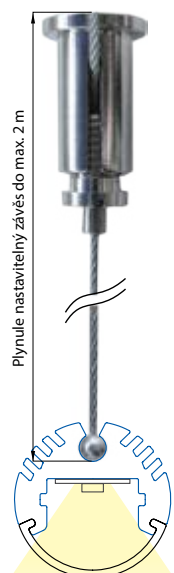

Instalace

- ① ocelová lanka vedou napájení pro LED pásek
- ② lankový závěs - napájecí kabel je veden zvlášť

Profil

ML kód	Produkt	Délka	Popis	Difuzor (propustnost)	Cena Kč za 1 m bez DPH	
ML-761.007.07.1	Komplet				269,00	
ML-761.107.07.1	AL profil	1 m	Závěsný hliníkový profil 21 mm, mléčný difuzor	mléčný (70%)	186,20	
ML-761.207.07.1	Difuzor				82,80	
ML-761.007.07.2	Komplet					219,00
ML-761.107.07.2	AL profil	2 m			151,60	
ML-761.207.07.2	Difuzor			67,40		
ML-761.007.07.9	Komplet	na míru			342,80	
ML-761.008.07.1	Komplet				269,00	
ML-761.107.07.1	AL profil	1 m	Závěsný hliníkový profil 21 mm, matný difuzor	matný (80%)	186,20	
ML-761.208.07.1	Difuzor				82,80	
ML-761.008.07.2	Komplet					219,00
ML-761.107.07.2	AL profil	2 m			151,60	
ML-761.208.07.2	Difuzor			67,40		
ML-761.008.07.9	Komplet	na míru			342,80	

Uvedené ceny jsou brutto velkoobchodní ceny v Kč bez DPH

Příslušenství

ML kód	Popis	Obrázek	Cena Kč bez DPH
ML-762.007.07.0	Koncovka bez otvoru pro ZX, plast, stříbrná barva, 1 ks		10,30
ML-762.007.07.1	Koncovka s otvorem pro ZX, plast, stříbrná barva, 1 ks		10,30
ML-762.107.07.0	Kovový úchyt pro profil ZX		3,20
ML-762.107.07.1	Koncovka napájecí pro ZX, stříbrná barva, 1 ks		47,40
ML-762.107.07.2	Kovový úchyt napájecí pro ZX, 1 ks		45,00
ML-762.107.07.3	Ocelové lanko pro ZX, 1,5 metru, 1 ks		23,70
ML-762.107.07.4	Sada k zavěšení a přívodu napájení pro ZX (2x koncovka, 2x úchyt, 2x lanko 1,5 m)		232,30
ML-741.001.50.0	Plynule nastavitelný závěs 2 m		79,40

Uvedené ceny jsou brutto velkoobchodní ceny v Kč bez DPH