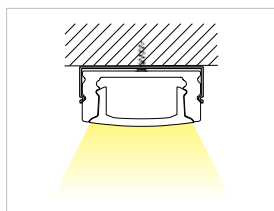

Instalace

Profil

ML kód	Produkt	Délka	Popis	Difuzor (propustnost)	Cena Kč za 1 m bez DPH
ML-761.021.02.1	Komplet				131,90
ML-761.121.02.1	AL profil	1 m	Přisazený hliníkový profil 17x8 mm, mléčný difuzor	mléčný (70%)	81,90
ML-761.221.02.1	Difuzor				50,00
ML-761.021.02.2	Komplet				101,90
ML-761.121.02.2	AL profil	2 m			66,90
ML-761.221.02.2	Difuzor		35,00		
ML-761.021.02.9	Komplet	na míru			152,60
ML-761.022.02.1	Komplet				131,90
ML-761.121.02.1	AL profil	1 m	Přisazený hliníkový profil 17x8 mm, matný difuzor	matný (80%)	81,90
ML-761.222.02.1	Difuzor				50,00
ML-761.022.02.2	Komplet				101,90
ML-761.121.02.2	AL profil	2 m			66,90
ML-761.222.02.2	Difuzor		35,00		
ML-761.022.02.9	Komplet	na míru			152,60
ML-761.023.02.1	Komplet				131,90
ML-761.121.02.1	AL profil	1 m	Přisazený hliníkový profil 17x8 mm, čirý difuzor	čirý (90%)	81,90
ML-761.223.02.1	Difuzor				50,00
ML-761.023.02.2	Komplet				101,90
ML-761.121.02.2	AL profil	2 m			66,90
ML-761.223.02.2	Difuzor		35,00		
ML-761.023.02.9	Komplet	na míru			152,60

Uvedené ceny jsou brutto velkoobchodní ceny v Kč bez DPH

Příslušenství

ML kód	Popis	Obrázek	Cena Kč bez DPH
ML-762.021.02.0	Koncovka pro PH bez otvoru, plast, stříbrná barva, 1 ks		10,30
ML-762.021.02.1	Koncovka pro PH s otvorem, plast, stříbrná barva, 1 ks		10,30
ML-762.121.02.0	Plastový transparentní úchyt pro profil PH		10,30

Uvedené ceny jsou brutto velkoobchodní ceny v Kč bez DPH