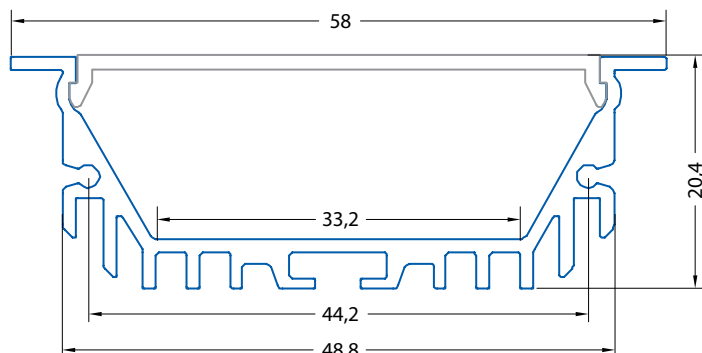

Instalace

Profil

ML kód	Produkt	Délka	Popis	Difuzor (propustnost)	Cena Kč za 1 m bez DPH
ML-761.006.07.1	Komplet	1 m	Vestavný hliníkový profil 58x20 mm, mléčný difuzor		445,00
ML-761.106.07.1	AL profil				341,00
ML-761.206.07.1	Difuzor				104,00
ML-761.006.07.2	Komplet	2 m			395,00
ML-761.106.07.2	AL profil				316,00
ML-761.206.07.2	Difuzor				79,00
ML-761.006.07.9	Komplet	na míru			525,00

Uvedené ceny jsou brutto velkoobchodní ceny v Kč bez DPH

Příslušenství

ML kód	Popis	Obrázek	Cena Kč bez DPH
ML-762.006.07.0	Koncovka bez otvoru pro VP, plast, stříbrná barva, 1 ks		55,30
ML-762.006.07.1	Koncovka s otvorem pro VP, plast, stříbrná barva, 1 ks		55,30
ML-762.206.07.0	Kovové pérko k uchycení profilu VP		39,50

Uvedené ceny jsou brutto velkoobchodní ceny v Kč bez DPH