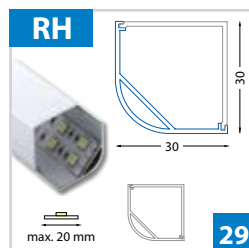

Rohový hliníkový profil 30x30 mm - pro pásky do šíře 20 mm