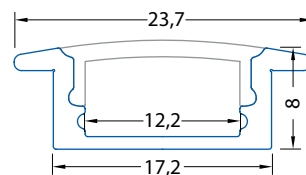

Použití

- pro LED pásy do šíře 12 mm
- vhodný pro vestavnou montáž
- instalace pomocí šroubů nebo lepidla
- k chlazení LED pásků a pro jejich snadnější montáž
- kuchyně, ložnice a jiné obytné místnosti
- kancelářské prostory, prodejny...

Instalace

VO

Profil

ML kód	Produkt	Délka	Popis	Difuzor (propustnost)	Cena Kč za 1 m bez DPH				
ML-761.010.43.1	Komplet				172,20				
ML-761.110.43.1	AL profil	1 m	Vestavný hliníkový profil 23x8 mm, mléčný difuzor	mléčný (70%)	108,20				
ML-761.201.43.1	Difuzor				64,00				
ML-761.010.43.2	Komplet				Vestavný hliníkový profil 23x8 mm, matný difuzor	matný (80%)	142,20		
ML-761.110.43.2	AL profil	2 m					93,20		
ML-761.201.43.2	Difuzor						49,00		
ML-761.010.43.3	Komplet						Vestavný hliníkový profil 23x8 mm, čirý difuzor	čirý (90%)	142,20
ML-761.110.43.3	AL profil	3 m	93,20						
ML-761.201.43.3	Difuzor		49,00						
ML-761.010.43.9	Komplet	na míru			201,00				
ML-761.011.43.1	Komplet				172,20				
ML-761.110.43.1	AL profil	1 m	Vestavný hliníkový profil 23x8 mm, matný difuzor	matný (80%)	108,20				
ML-761.202.43.1	Difuzor				64,00				
ML-761.011.43.2	Komplet		Vestavný hliníkový profil 23x8 mm, matný difuzor	matný (80%)	142,20				
ML-761.110.43.2	AL profil	2 m			93,20				
ML-761.202.43.2	Difuzor				49,00				
ML-761.011.43.9	Komplet	na míru			201,00				
ML-761.012.43.1	Komplet				172,20				
ML-761.110.43.1	AL profil	1 m	Vestavný hliníkový profil 23x8 mm, čirý difuzor	čirý (90%)	108,20				
ML-761.203.43.1	Difuzor				64,00				
ML-761.012.43.2	Komplet				Vestavný hliníkový profil 23x8 mm, čirý difuzor	čirý (90%)	142,20		
ML-761.110.43.2	AL profil	2 m					93,20		
ML-761.203.43.2	Difuzor						49,00		
ML-761.012.43.3	Komplet						Vestavný hliníkový profil 23x8 mm, čirý difuzor	čirý (90%)	142,20
ML-761.110.43.3	AL profil	3 m	93,20						
ML-761.203.43.3	Difuzor		49,00						
ML-761.012.43.9	Komplet	na míru			201,00