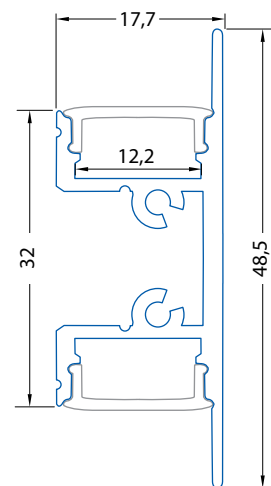

Použití

- pro dva LED pásy do šíře 12 mm
- **komplet** obsahuje **dva difuzory**
- vhodný pro nástěnnou montáž
- LED pásek svítí na dvě strany
- instalace pomocí kovových úchytů
- k chlazení LED pásků a pro jejich snadnější montáž
- kuchyně, ložnice a jiné obytné místnosti
- kancelářské prostory, prodejny...