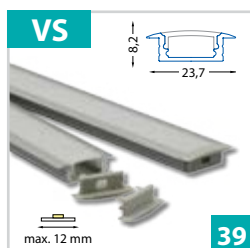

Závěsný hliníkový profil 20x27 mm - pro pásky do šíře 16 mm

Závěsný hliníkový profil 20x27 mm - pro pásky do šíře 16 mm

Závěsný hliníkový profil 23x25 mm - pro pásky do šíře 19 mm

Vestavné

Vestavný hliníkový profil 22x7 mm - pro pásky do šíře 10 mm