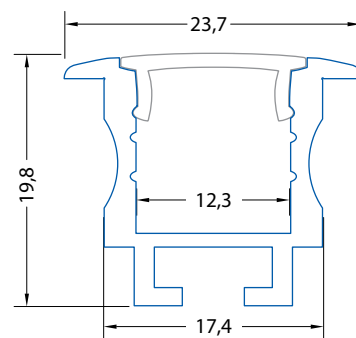

VK

Profil

Použití

- pro LED pásky do šíře 12 mm
- vhodný pro vestavnou montáž
- instalace pomocí kovových pérek nebo konektorů
- k chlazení LED pásek a pro jejich snadnější montáž
- kuchyně, ložnice, kanceláře, sádkarton...

Instalace

ML kód	Produkt	Délka	Popis	Difuzor (propustnost)	Cena Kč za 1 m bez DPH
ML-761.035.02.1	Komplet				160,40
ML-761.135.02.1	AL profil	1 m	Vestavný hliníkový profil 24x20 mm, mléčný difuzor	mléčný (70%)	110,40
ML-761.221.02.1	Difuzor				50,00
ML-761.035.02.2	Komplet				130,40
ML-761.135.02.2	AL profil	2 m			95,40
ML-761.221.02.2	Difuzor				35,00
ML-761.035.02.9	Komplet	na míru			186,80
ML-761.036.02.1	Komplet				160,40
ML-761.135.02.1	AL profil	1 m	Vestavný hliníkový profil 24x20 mm, matný difuzor	matný (80%)	110,40
ML-761.222.02.1	Difuzor				50,00
ML-761.036.02.2	Komplet				130,40
ML-761.135.02.2	AL profil	2 m			95,40
ML-761.222.02.2	Difuzor				35,00
ML-761.036.02.9	Komplet	na míru			186,80
ML-761.037.02.1	Komplet				160,40
ML-761.135.02.1	AL profil	1 m	Vestavný hliníkový profil 24x20 mm, čirý difuzor	čirý (90%)	110,40
ML-761.223.02.1	Difuzor				50,00
ML-761.037.02.2	Komplet				130,40
ML-761.135.02.2	AL profil	2 m			95,40
ML-761.223.02.2	Difuzor				35,00
ML-761.037.02.9	Komplet	na míru			186,80

Uvedené ceny jsou brutto velkoobchodní ceny v Kč bez DPH

Příslušenství

ML kód	Popis	Obrázek	Cena Kč bez DPH
ML-762.035.02.0	Koncovka pro VK bez otvoru, plast, stříbrná barva, 1 ks		10,30
ML-762.035.02.1	Koncovka pro VK s otvorem, plast, stříbrná barva, 1 ks		10,30
ML-762.235.02.0	Kovové pérko k uchycení profilu VK		30,80
ML-762.230.02.1	Kovový propojovací konektor přímý pro VK, VX		23,70
ML-762.230.02.2	Kovový propojovací konektor rohový pro VK, VX		23,70
ML-762.230.02.3	Kovový propojovací konektor vertikální pro VK, VX		23,70