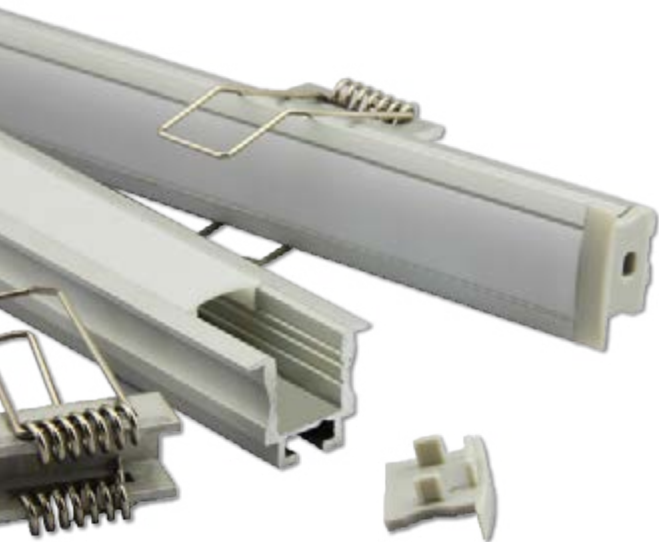

VK

Profil

Použití

- pro LED pásky do šíře 12 mm
- vhodný pro vestavnou montáž
- instalace pomocí kovových pérek nebo konektorů
- k chlazení LED pásek a pro jejich snadnější montáž
- kuchyně, ložnice, kanceláře, sádkarton...

Instalace

ML kód	Produkt	Délka	Popis	Difuzor (propustnost)	Cena Kč za 1 m bez DPH
ML-761.035.02.1	Komplet				160,40
ML-761.135.02.1	AL profil	1 m	Vestavný hliníkový profil 24x20 mm, mléčný difuzor	mléčný (70%)	110,40
ML-761.221.02.1	Difuzor				50,00
ML-761.035.02.2	Komplet				130,40
ML-761.135.02.2	AL profil	2 m			95,40
ML-761.221.02.2	Difuzor				35,00
ML-761.035.02.9	Komplet	na míru			186,80
ML-761.036.02.1	Komplet				160,40
ML-761.135.02.1	AL profil	1 m	Vestavný hliníkový profil 24x20 mm, matný difuzor	matný (80%)	110,40
ML-761.222.02.1	Difuzor				50,00
ML-761.036.02.2	Komplet				130,40
ML-761.135.02.2	AL profil	2 m			95,40
ML-761.222.02.2	Difuzor				35,00
ML-761.036.02.9	Komplet	na míru			186,80
ML-761.037.02.1	Komplet				160,40
ML-761.135.02.1	AL profil	1 m	Vestavný hliníkový profil 24x20 mm, čirý difuzor	čirý (90%)	110,40
ML-761.223.02.1	Difuzor				50,00
ML-761.037.02.2	Komplet				130,40
ML-761.135.02.2	AL profil	2 m			95,40
ML-761.223.02.2	Difuzor				35,00
ML-761.037.02.9	Komplet	na míru			186,80

Uvedené ceny jsou brutto velkoobchodní ceny v Kč bez DPH

Příslušenství

ML kód	Popis	Obrázek	Cena Kč bez DPH
ML-762.035.02.0	Koncovka pro VK bez otvoru, plast, stříbrná barva, 1 ks		10,30
ML-762.035.02.1	Koncovka pro VK s otvorem, plast, stříbrná barva, 1 ks		10,30
ML-762.235.02.0	Kovové pérko k uchycení profilu VK		30,80
ML-762.230.02.1	Kovový propojovací konektor přímý pro VK, VX		23,70
ML-762.230.02.2	Kovový propojovací konektor rohový pro VK, VX		23,70
ML-762.230.02.3	Kovový propojovací konektor vertikální pro VK, VX		23,70