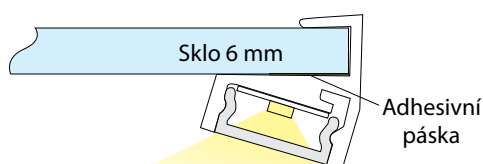

Instalace

Profil

ML kód	Produkt	Délka	Popis	Difuzor (propustnost)	Cena Kč za 1 m bez DPH
ML-761.077.02.1	Komplet				179,00
ML-761.177.02.1	AL profil	1 m	Speciální hliníkový profil, na sklo 6 mm, mléčný difuzor	mléčný (70%)	125,00
ML-761.253.02.1	Difuzor				54,00
ML-761.077.02.2	Komplet	2 m			149,00
ML-761.177.02.2	AL profil				110,00
ML-761.253.02.2	Difuzor				39,00
ML-761.077.02.9	Komplet	na míru			208,80
ML-761.078.02.1	Komplet				179,00
ML-761.177.02.1	AL profil	1 m	Speciální hliníkový profil, na sklo 6 mm, matný difuzor	matný (80%)	125,00
ML-761.283.02.1	Difuzor				54,00
ML-761.078.02.2	Komplet	2 m			149,00
ML-761.177.02.2	AL profil				110,00
ML-761.283.02.2	Difuzor				39,00
ML-761.078.02.9	Komplet	na míru			208,80
ML-761.079.02.1	Komplet				179,00
ML-761.177.02.1	AL profil	1 m	Speciální hliníkový profil, na sklo 6 mm, čirý difuzor	čirý (90%)	125,00
ML-761.284.02.1	Difuzor				54,00
ML-761.079.02.2	Komplet	2 m			149,00
ML-761.177.02.2	AL profil				110,00
ML-761.284.02.2	Difuzor				39,00
ML-761.079.02.9	Komplet	na míru			208,80

Uvedené ceny jsou brutto velkoobchodní ceny v Kč bez DPH

Příslušenství

ML kód	Popis	Obrázek	Cena Kč bez DPH
ML-762.077.02.0	Koncovka pro ST (levá), plast, stříbrná barva, 1 ks		10,30
ML-762.077.02.1	Koncovka pro ST (pravá), plast, stříbrná barva, 1 ks		10,30
ML-762.213.07.0	Adhezivní páska pro spojení hliník-sklo, šíře 7 mm		31,60 /m

Uvedené ceny jsou brutto velkoobchodní ceny v Kč bez DPH