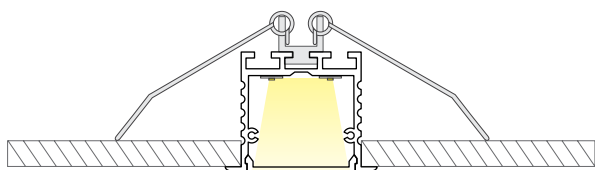

Instalace

Profil

ML kód	Produkt	Délka	Popis	Difuzor (propustnost)	Cena Kč za 1 m bez DPH
ML-761.030.02.1	Komplet				400,80
ML-761.130.02.1	AL profil	1 m	Vestavný hliníkový profil 44x35 mm, mléčný difuzor	mléčný (70%)	273,10
ML-761.204.02.1	Difuzor				127,70
ML-761.030.02.2	Komplet				350,80
ML-761.130.02.2	AL profil	2 m	Vestavný hliníkový profil 44x35 mm, mléčný difuzor	mléčný (70%)	248,10
ML-761.204.02.2	Difuzor				102,70
ML-761.030.02.9	Komplet	na míru			471,80
ML-761.031.02.1	Komplet				408,70
ML-761.130.02.1	AL profil	1 m	Vestavný hliníkový profil 44x35 mm, matný difuzor	matný (80%)	273,10
ML-761.205.02.1	Difuzor				135,60
ML-761.031.02.2	Komplet				358,70
ML-761.130.02.2	AL profil	2 m	Vestavný hliníkový profil 44x35 mm, matný difuzor	matný (80%)	248,10
ML-761.205.02.2	Difuzor				110,60
ML-761.031.02.9	Komplet	na míru			481,30

Uvedené ceny jsou brutto velkoobchodní ceny v Kč bez DPH

Příslušenství

ML kód	Popis	Obrázek	Cena Kč bez DPH
ML-762.030.02.0	Koncovka pro VX bez otvoru, plast, stříbrná barva, 1 ks		15,80
ML-762.030.02.1	Koncovka pro VX s otvorem, plast, stříbrná barva, 1 ks		15,80
ML-762.230.02.0	Kovové pérko k uchycení profilu VX		38,70
ML-762.230.02.1	Kovový propojovací konektor přímý pro VK, VX (doporučujeme použít 2 ks)		23,70
ML-762.230.02.2	Kovový propojovací konektor rohový pro VK, VX (doporučujeme použít 2 ks)		23,70
ML-762.230.02.3	Kovový propojovací konektor vertikální pro VK, VX (doporučujeme použít 2 ks)		23,70

Uvedené ceny jsou brutto velkoobchodní ceny v Kč bez DPH