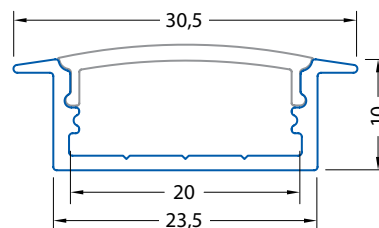

VD

Použití

- pro LED pásky do šíře 20 mm
- vhodný pro vestavnou montáž
- instalace pomocí šroubů
- k chlazení LED pásků a pro jejich snadnější montáž
- kuchyně, ložnice a jiné obytné místnosti
- kancelářské prostory, prodejny...

Instalace

Profil

ML kód	Produkt	Délka	Popis	Difuzor (propustnost)	Cena Kč za 1 m bez DPH
ML-761.026.43.1	Komplet	1 m	Vestavný hliníkový profil 30x10 mm, mléčný difuzor	mléčný (70%)	350,20
ML-761.126.43.1	AL profil				254,10
ML-761.226.43.1	Difuzor	96,10			
ML-761.026.43.2	Komplet	2 m			300,20
ML-761.126.43.2	AL profil				229,10
ML-761.226.43.2	Difuzor	71,10			
ML-761.026.43.9	Komplet	na míru			411,00

Uvedené ceny jsou brutto velkoobchodní ceny v Kč bez DPH

Příslušenství

ML kód	Popis	Obrázek	Cena Kč bez DPH
ML-762.026.43.0	Koncovka bez otvoru pro VD, plast, šedá barva, 1 ks		5,90
ML-762.026.43.1	Koncovka s otvorem pro VD, plast, šedá barva, 1 ks		5,90

Uvedené ceny jsou brutto velkoobchodní ceny v Kč bez DPH