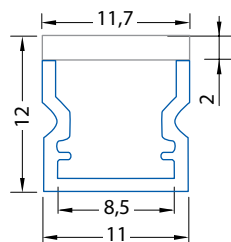

SP

- navrženo pro dosažení krytí IP67, k utěsnění koncovek použijte silikon

Použití

- pro LED pásky do šíře 8 mm
- vhodný pro montáž do vlhkého prostředí
- použití LED pásků bez lepení
- difuzor je pevně spojen se základnou
- instalace pomocí kovových úchytů
- kuchyně, koupelny, toalety, sklepy, bazény, sprchy...

Instalace

Profil

ML kód	Produkt	Délka	Popis	Difuzor (propustnost)	Cena Kč za 1 m bez DPH
ML-761.023.43.1	Komplet	1 m	Speciální PMMA vlhkotěsný profil, mléčný difuzor, komplet	mléčný (52%)	156,40
ML-761.023.43.2		2 m			126,40
ML-761.023.43.9		na míru			182,00

Uvedené ceny jsou brutto velkoobchodní ceny v Kč bez DPH

Příslušenství

ML kód	Popis	Obrázek	Cena Kč bez DPH
ML-762.023.43.0	Koncovka bez otvoru pro SP, guma, bílá barva, 1 ks		5,90
ML-762.023.43.1	Koncovka s otvorem pro SP, guma, bílá barva, 1 ks		5,90
ML-762.123.43.0	Kovový úchyt pro profil SP		7,90

Uvedené ceny jsou brutto velkoobchodní ceny v Kč bez DPH