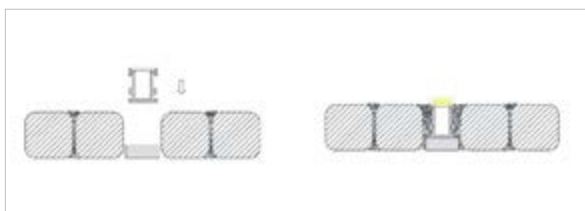

BK

- navrženo pro dosažení krytí IP67, k utěsnění použijte silikon

Použití

- pro LED pásky do šíře 12 mm
- vhodný pro vestavnou montáž do dlažby, parket...
- instalace pomocí vrtů nebo lepidla
- kuchyně, koupelny, haly, nákupní centra, veřejné budovy...

Instalace

Profil

ML kód	Produkt	Délka	Popis	Difuzor (propustnost)	Cena Kč za 1 m bez DPH
ML-761.012.07.1	Komplet	1 m	Nášlapný hliníkový profil 21x26 mm, mléčný difuzor	mléčný (50 - 60%)	350,20
ML-761.112.07.1	AL profil				246,20
ML-761.212.07.1	Difuzor				104,00
ML-761.012.07.2	Komplet	2 m	Nášlapný hliníkový profil 21x26 mm, mléčný difuzor	mléčný (50 - 60%)	300,20
ML-761.112.07.2	AL profil				221,20
ML-761.212.07.2	Difuzor				79,00
ML-761.012.07.9	Komplet	na míru			411,00

Uvedené ceny jsou brutto velkoobchodní ceny v Kč bez DPH

Příslušenství

ML kód	Popis	Obrázek	Cena Kč bez DPH
ML-762.012.07.0	Koncovka bez otvoru pro BK, plast, stříbrná barva, 1 ks		15,80
ML-762.012.07.1	Koncovka s otvorem pro BK, plast, stříbrná barva, 1 ks		15,80

Uvedené ceny jsou brutto velkoobchodní ceny v Kč bez DPH