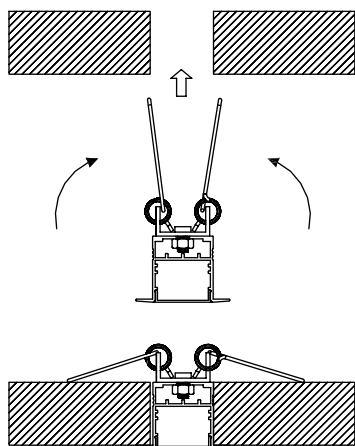

Instalace

Profil

| ML kód | Produkt | Délka | Popis | Difuzor (propustnost) | Cena Kč za 1 m bez DPH |
|------------------------|----------------|---------|--|-----------------------------|------------------------|
| ML-761.005.07.1 | Komplet | | Vestavný hliníkový profil 35x25 mm, mléčný difuzor | mléčný (50 - 60%) | 291,00 |
| ML-761.105.07.1 | AL profil | 1 m | | | 198,00 |
| ML-761.205.07.1 | Difuzor | | | | 92,90 |
| ML-761.005.07.2 | Komplet | | | | 241,00 |
| ML-761.105.07.2 | AL profil | 2 m | | | 173,00 |
| ML-761.205.07.2 | Difuzor | | | | 67,90 |
| ML-761.005.07.9 | Komplet | na míru | | | 339,80 |