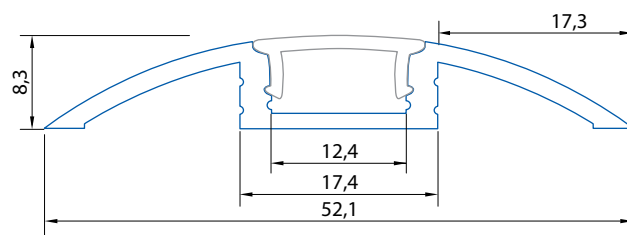

BH

Použití

- pro LED pásy do šíře 12 mm
- vhodný pro přisazenou montáž
- instalace pomocí šroubů
- kuchyně, ložnice a jiné obytné místnosti
- kancelářské prostory, prodejny...

Instalace

Profil

ML kód	Produkt	Délka	Popis	Difuzor (propustnost)	Cena Kč za 1 m bez DPH
ML-761.068.02.1	Komplet				264,90
ML-761.168.02.1	AL profil	1 m	Nášlapný hliníkový profil 52x8 mm, mléčný difuzor	mléčný (70%)	214,90
ML-761.221.02.1	Difuzor				50,00
ML-761.068.02.2	Komplet				214,90
ML-761.168.02.2	AL profil	2 m			179,90
ML-761.221.02.2	Difuzor				35,00
ML-761.068.02.9	Komplet	na míru			308,40
ML-761.069.02.1	Komplet				264,90
ML-761.168.02.1	AL profil	1 m	Nášlapný hliníkový profil 52x8 mm, matný difuzor	matný (80%)	214,90
ML-761.222.02.1	Difuzor				50,00
ML-761.069.02.2	Komplet				214,90
ML-761.168.02.2	AL profil	2 m			179,90
ML-761.222.02.2	Difuzor				35,00
ML-761.069.02.9	Komplet	na míru			308,40
ML-761.070.02.1	Komplet				264,90
ML-761.168.02.1	AL profil	1 m	Nášlapný hliníkový profil 52x8 mm, čirý difuzor	čirý (90%)	214,90
ML-761.223.02.1	Difuzor				50,00
ML-761.070.02.2	Komplet				214,90
ML-761.168.02.2	AL profil	2 m			179,90
ML-761.223.02.2	Difuzor				35,00
ML-761.070.02.9	Komplet	na míru			308,40

Uvedené ceny jsou brutto velkoobchodní ceny v Kč bez DPH

Příslušenství

ML kód	Popis	Obrázek	Cena Kč bez DPH
ML-762.068.02.0	Koncovka pro BH bez otvoru, plast, stříbrná barva, 1 ks		11,90
ML-762.068.02.1	Koncovka pro BH s otvorem, plast, stříbrná barva, 1 ks		11,90

Uvedené ceny jsou brutto velkoobchodní ceny v Kč bez DPH