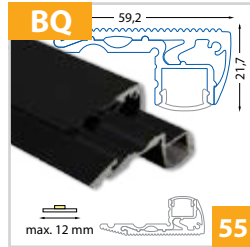

Nášlapný hliníkový profil 27x11 mm - pro pásy do šíře 12 mm

Nášlapný hliníkový profil 21x26 mm - pro pásy do šíře 12 mm

Nášlapný hliníkový profil 26x26 mm - pro pásy do šíře 12 mm

Nášlapný hliníkový profil 59x22 mm - pro pásy do šíře 12 mm