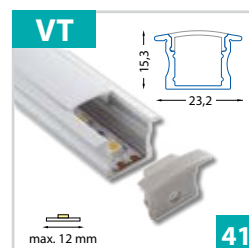

Vestavný hliníkový profil 23x15 mm - pro pásky do šíře 12 mm