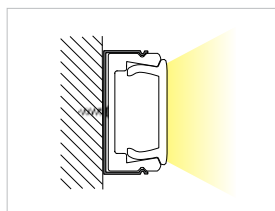

Instalace

Profil

ML kód	Produkt	Délka	Popis	Difuzor (propustnost)	Cena Kč za 1 m bez DPH	
ML-761.001.02.1	Komplet				117,00	
ML-761.101.02.1	AL profil	1 m	Přisazený hliníkový profil 15x7 mm, mléčný difuzor	mléčný (70%)	72,00	
ML-761.201.02.1	Difuzor				45,00	
ML-761.001.02.2	Komplet					87,00
ML-761.101.02.2	AL profil	2 m				57,00
ML-761.201.02.2	Difuzor		30,00			
ML-761.001.02.9	Komplet	na míru			134,40	
ML-761.002.02.1	Komplet				117,00	
ML-761.101.02.1	AL profil	1 m	Přisazený hliníkový profil 15x7 mm, matný difuzor	matný (80%)	72,00	
ML-761.202.02.1	Difuzor				45,00	
ML-761.002.02.2	Komplet					87,00
ML-761.101.02.2	AL profil	2 m				57,00
ML-761.202.02.2	Difuzor		30,00			
ML-761.002.02.9	Komplet	na míru			134,40	
ML-761.003.02.1	Komplet				117,00	
ML-761.101.02.1	AL profil	1 m	Přisazený hliníkový profil 15x7 mm, čirý difuzor	čirý (90%)	72,00	
ML-761.203.02.1	Difuzor				45,00	
ML-761.003.02.2	Komplet					87,00
ML-761.101.02.2	AL profil	2 m				57,00
ML-761.203.02.2	Difuzor		30,00			
ML-761.003.02.9	Komplet	na míru			134,40	

Uvedené ceny jsou brutto velkoobchodní ceny v Kč bez DPH

Příslušenství

ML kód	Popis	Obrázek	Cena Kč bez DPH
ML-762.001.02.0	Koncovka pro PG bez otvoru, plast, stříbrná barva, 1 ks		9,50
ML-762.001.02.1	Koncovka pro PG s otvorem, plast, stříbrná barva, 1 ks		9,50
ML-762.101.02.0	Kovový úchyt pro profil PG		4,70

Uvedené ceny jsou brutto velkoobchodní ceny v Kč bez DPH