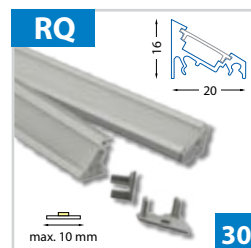

Rohový hliníkový profil 20x16 mm - pro pásky do šíře 10 mm