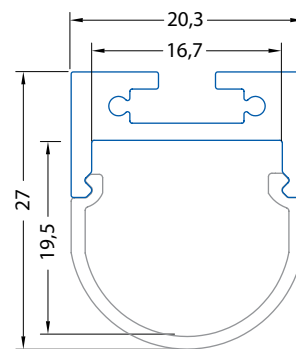

ZQ

Použití

- pro LED pásy do šíře 16 mm
- vhodný pro závěsnou montáž
- instalace pomocí lankového závěsu nebo šroubů
- k chlazení LED pásek a pro jejich snadnější montáž
- dekorativní osvětlení

Instalace

Profil

ML kód	Produkt	Délka	Popis	Difuzor (propustnost)	Cena Kč za 1 m bez DPH
ML-761.017.43.1	Komplet	1 m	Závěsný hliníkový profil 20x27 mm, matný difuzor	matný (80%)	180,10
ML-761.117.43.1	AL profil				90,10
ML-761.217.43.1	Difuzor				90,10
ML-761.017.43.2	Komplet	2 m			150,10
ML-761.117.43.2	AL profil				75,10
ML-761.217.43.2	Difuzor				75,10
ML-761.017.43.9	Komplet	na míru			210,50

Uvedené ceny jsou brutto velkoobchodní ceny v Kč bez DPH

Příslušenství

ML kód	Popis	Obrázek	Cena Kč bez DPH
ML-762.017.43.0	Koncovka bez otvoru pro ZQ, plast, šedá barva, 1 ks		5,90
ML-762.017.43.1	Koncovka s otvorem pro ZQ, plast, šedá barva, 1 ks		5,90
ML-762.117.43.0	Kovový úchyt pro profil ZQ, ZR		11,90
ML-762.117.43.1	Sada k zavěšení profilu ZQ, ZR, 1 ks		102,70

Uvedené ceny jsou brutto velkoobchodní ceny v Kč bez DPH