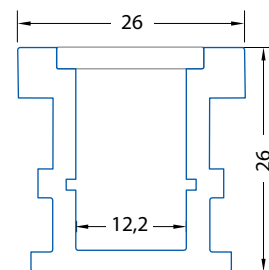

BV

- navrženo pro dosažení krytí IP67, k utěsnění použijte silikon

Použití

- pro LED pásy do šíře 12 mm
- vhodný pro vestavnou montáž do dlažby, betonu...
- pro velké zatížení i ve venkovních prostorách
- instalace pomocí vrtů nebo lepidla
- parkoviště, náměstí, zahrady, terasy...