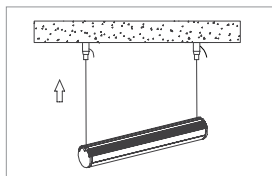

Instalace

- ① ocelová lanka vedou napájení pro LED pásek
- ② lankový závěs - napájecí kabel je veden zvlášť

Profil

ML kód	Produkt	Délka	Popis	Difuzor (propustnost)	Cena Kč za 1 m bez DPH	
ML-761.007.07.1	Komplet				269,00	
ML-761.107.07.1	AL profil	1 m	Závěsný hliníkový profil 21 mm, mléčný difuzor	mléčný (70%)	186,20	
ML-761.207.07.1	Difuzor				82,80	
ML-761.007.07.2	Komplet					219,00
ML-761.107.07.2	AL profil	2 m			151,60	
ML-761.207.07.2	Difuzor			67,40		
ML-761.007.07.9	Komplet	na míru			342,80	
ML-761.008.07.1	Komplet				269,00	
ML-761.107.07.1	AL profil	1 m	Závěsný hliníkový profil 21 mm, matný difuzor	matný (80%)	186,20	
ML-761.208.07.1	Difuzor				82,80	
ML-761.008.07.2	Komplet					219,00
ML-761.107.07.2	AL profil	2 m			151,60	
ML-761.208.07.2	Difuzor			67,40		
ML-761.008.07.9	Komplet	na míru			342,80	

Uvedené ceny jsou brutto velkoobchodní ceny v Kč bez DPH

Příslušenství

ML kód	Popis	Obrázek	Cena Kč bez DPH
ML-762.007.07.0	Koncovka bez otvoru pro ZX, plast, stříbrná barva, 1 ks		10,30
ML-762.007.07.1	Koncovka s otvorem pro ZX, plast, stříbrná barva, 1 ks		10,30
ML-762.107.07.0	Kovový úchyt pro profil ZX		3,20
ML-762.107.07.1	Koncovka napájecí pro ZX, stříbrná barva, 1 ks		47,40
ML-762.107.07.2	Kovový úchyt napájecí pro ZX, 1 ks		45,00
ML-762.107.07.3	Ocelové lanko pro ZX, 1,5 metru, 1 ks		23,70
ML-762.107.07.4	Sada k zavěšení a přívodu napájení pro ZX (2x koncovka, 2x úchyt, 2x lanko 1,5 m)		232,30
ML-741.001.50.0	Plynule nastavitelný závěs 2 m		79,40

Uvedené ceny jsou brutto velkoobchodní ceny v Kč bez DPH