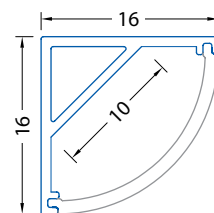

Použití

- pro LED pásy do šíře 10 mm
- vhodný pro přisazenou rohovou montáž
- instalace pomocí montážních úchytů
- k chlazení LED pásků a pro jejich snadnější montáž do rohů
- kuchyně, ložnice a jiné obytné místnosti
- kancelářské prostory, prodejny...