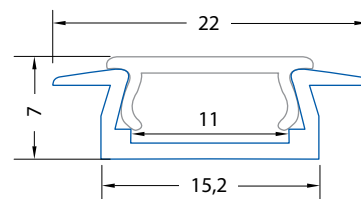

Použití

- pro LED pásy do šíře 10 mm
- vhodný pro vestavnou montáž
- instalace pomocí šroubů
- k chlazení LED pásků a pro jejich snadnější montáž
- kuchyně, ložnice a jiné obytné místnosti
- kancelářské prostory, prodejny...