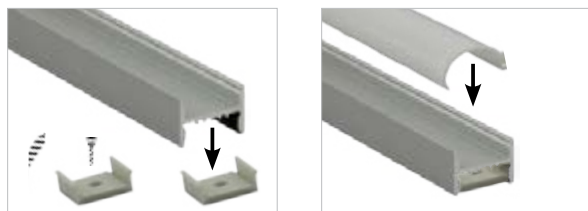

Instalace

Profil

ML kód	Produkt	Délka	Popis	Difuzor (propustnost)	Cena Kč za 1 m bez DPH
ML-761.006.02.1	Komplet				185,60
ML-761.106.02.1	AL profil	1 m	Přisazený hliníkový profil se skrytými sponami, mléčný difuzor	mléčný (70%)	102,70
ML-761.206.02.1	Difuzor				82,90
ML-761.006.02.2	Komplet				155,60
ML-761.106.02.2	AL profil	2 m			87,70
ML-761.206.02.2	Difuzor				67,90
ML-761.006.02.9	Komplet	na míru			217,20
ML-761.007.02.1	Komplet				187,20
ML-761.106.02.1	AL profil	1 m	Přisazený hliníkový profil se skrytými sponami, matný difuzor	matný (80%)	102,70
ML-761.207.02.1	Difuzor				84,50
ML-761.007.02.2	Komplet				157,20
ML-761.106.02.2	AL profil	2 m			87,70
ML-761.207.02.2	Difuzor				69,50
ML-761.007.02.9	Komplet	na míru			219,10
ML-761.008.02.1	Komplet				187,20
ML-761.106.02.1	AL profil	1 m	Přisazený hliníkový profil se skrytými sponami, čirý difuzor	čirý (90%)	102,70
ML-761.208.02.1	Difuzor				84,50
ML-761.008.02.2	Komplet				157,20
ML-761.106.02.2	AL profil	2 m			87,70
ML-761.208.02.2	Difuzor				69,50
ML-761.008.02.9	Komplet	na míru			219,10

Uvedené ceny jsou brutto velkoobchodní ceny v Kč bez DPH

Příslušenství

ML kód	Popis	Obrázek	Cena Kč bez DPH
ML-762.006.02.0	Koncovka bez otvoru pro PD, plast, stříbrná barva, 1 ks		10,30
ML-762.006.02.1	Koncovka s otvorem pro PD, plast, stříbrná barva, 1 ks		10,30
ML-762.106.02.0	Plastový úchyt pro profil PD, PB, NT		10,30

Uvedené ceny jsou brutto velkoobchodní ceny v Kč bez DPH