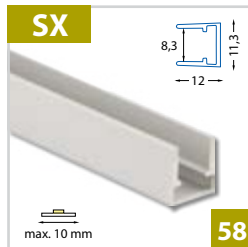

Nášlapný hliníkový profil 59x22 mm, černá barva - pro pásy do šíře 12 mm

Speciální

Speciální hliníkový profil, na sklo 6 mm - pro pásy do šíře 12 mm

Speciální hliníkový profil, na sklo 8 mm - pro pásy do šíře 12 mm