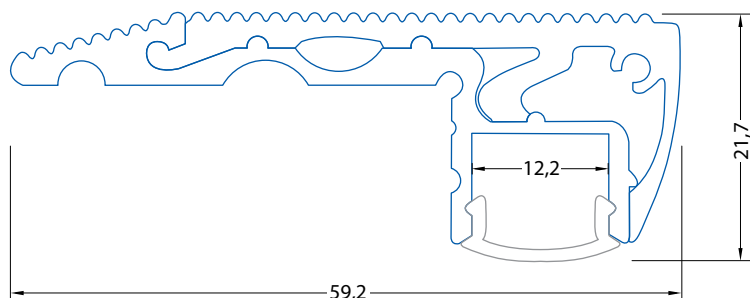

BQ

Použití

- pro LED pásy do šíře 12 mm
- vhodný pro montáž na schodnice, protiskuzové provedení
- upevňovací otvory jsou překryty vrchním profilem
- instalace pomocí vrtů a lepidla
- k chlazení LED pásků a pro jejich snadnější montáž
- veřejné prostory, divadla, kina, restaurace...