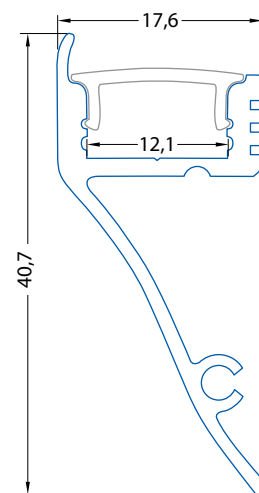

Uvedené ceny jsou brutto velkoobchodní ceny v Kč bez DPH

NT

Profil

Použití

- pro LED pásky do šíře 12 mm
- vhodný pro nástěnnou montáž a klasické použití LED pásků
- instalace pomocí montážních úchytů
- k chlazení LED pásků a pro jejich snadnější montáž
- kuchyně, ložnice a jiné obytné místnosti
- kancelářské prostory, prodejny...