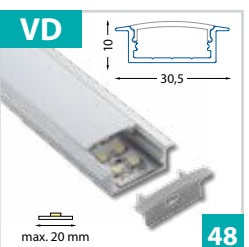

Vestavný hliníkový profil 30x10 mm - pro pásky do šíře 20 mm