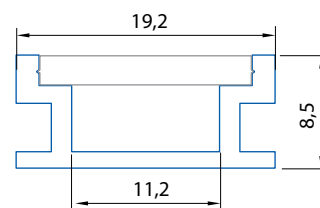

Použití

- pro LED pásky do šíře 11 mm
- vhodný jako listela do obkladu nebo dlažby
- profil se vsazuje mezi dlažbu nebo obklad průběžně s hranou a je umístěn zároveň s okolním povrchem
- instalace pomocí lepidla
- kuchyně, koupelny, haly, chodby
- podlahy, parkety, dlažba, beton, zahrady...

- navrženo pro dosažení krytí IP67, k utěsnění použijte silikon