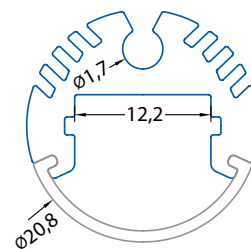

Použití

- pro LED pásy do šíře 12 mm
- vhodný pro závěsnou montáž a klasické použití LED pásků
- k chlazení LED pásků a pro jejich snadnější montáž
- dekorativní osvětlení např. do kanceláří obytných prostor apod.