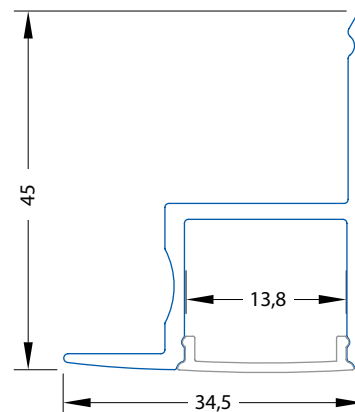

Použití

- pro LED pásy do šíře 13 mm
- vhodný pro rohovou montáž
- instalace pomocí šroubů nebo lepidla
- k chlazení LED pásků a pro jejich snadnější montáž
- kuchyně, ložnice a jiné obytné místnosti
- kancelářské prostory, prodejny...
- pro montáž polic, skel, sádkartonu..