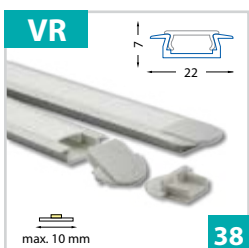

Závěsný hliníkový profil 20x27 mm - pro pásky do šíře 16 mm

Závěsný hliníkový profil 20x27 mm - pro pásky do šíře 16 mm

Závěsný hliníkový profil 23x25 mm - pro pásky do šíře 19 mm

Vestavné

Vestavný hliníkový profil 22x7 mm - pro pásky do šíře 10 mm