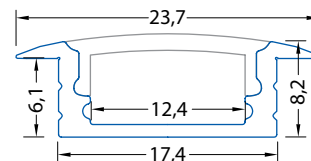

VS

Použití

- pro LED pásky do šíře 12 mm
- vhodný pro vestavnou montáž
- instalace pomocí šroubů
- k chlazení LED pásků a pro jejich snadnější montáž
- kuchyně, ložnice a jiné obytné místnosti
- kancelářské prostory, prodejny...

Instalace

Profil

ML kód	Produkt	Délka	Popis	Difuzor (propustnost)	Cena Kč za 1 m bez DPH	
ML-761.027.02.1	Komplet				137,00	
ML-761.127.02.1	AL profil	1 m	Vestavný hliníkový profil 24x8 mm, mléčný difuzor	mléčný (70%)	87,00	
ML-761.221.02.1	Difuzor				50,00	
ML-761.027.02.2	Komplet					107,00
ML-761.127.02.2	AL profil	2 m			72,00	
ML-761.221.02.2	Difuzor			35,00		
ML-761.027.02.9	Komplet	na míru			158,40	
ML-761.028.02.1	Komplet				137,00	
ML-761.127.02.1	AL profil	1 m	Vestavný hliníkový profil 24x8 mm, matný difuzor	matný (80%)	87,00	
ML-761.222.02.1	Difuzor				50,00	
ML-761.028.02.2	Komplet					107,00
ML-761.127.02.2	AL profil	2 m			72,00	
ML-761.222.02.2	Difuzor			35,00		
ML-761.028.02.9	Komplet	na míru			158,40	
ML-761.029.02.1	Komplet				137,00	
ML-761.127.02.1	AL profil	1 m	Vestavný hliníkový profil 24x8 mm, čirý difuzor	čirý (90%)	87,00	
ML-761.223.02.1	Difuzor				50,00	
ML-761.029.02.2	Komplet					107,00
ML-761.127.02.2	AL profil	2 m			72,00	
ML-761.223.02.2	Difuzor			35,00		
ML-761.029.02.9	Komplet	na míru			158,40	

Uvedené ceny jsou brutto velkoobchodní ceny v Kč bez DPH

Příslušenství

ML kód	Popis	Obrázek	Cena Kč bez DPH
ML-762.027.02.0	Koncovka pro VS bez otvoru, plast, stříbrná barva, 1 ks		10,30
ML-762.027.02.1	Koncovka pro VS s otvorem, plast, stříbrná barva, 1 ks		10,30

Uvedené ceny jsou brutto velkoobchodní ceny v Kč bez DPH