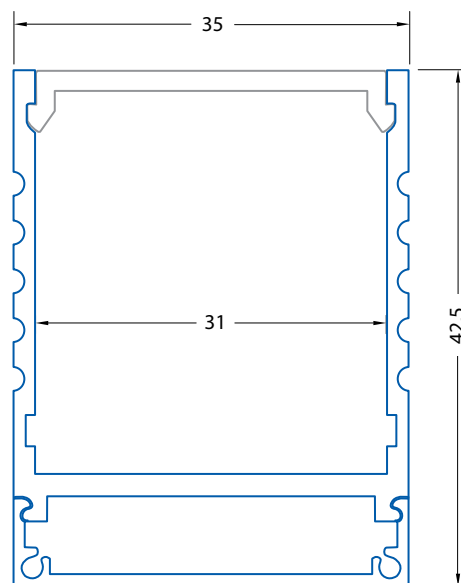

Uvedené ceny jsou brutto velkoobchodní ceny v Kč bez DPH

PC

Použití

- dvoudílný profil pro dva LED pásy do šíře 15 mm
- vhodný pro přisazenou montáž a použití dvou LED pásků vedle sebe
- instalace pomocí šroubů, vrchní díl se nasune nebo nacvakne na spodní díl
- k chlazení LED pásků a pro jejich snadnější montáž
- kuchyně, ložnice a jiné obytné místnosti
- kancelářské prostory, prodejny...