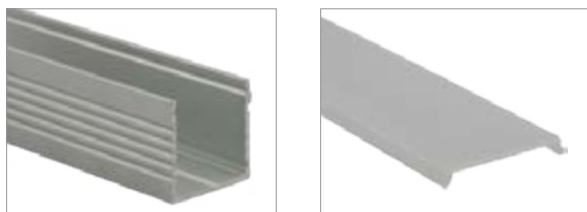

PO

Použití

- pro dva LED pásky do šíře 15 mm
- vhodný pro přisazenou montáž a použití dvou LED pásků vedle sebe
- instalace pomocí šroubů
- k chlazení LED pásků a pro jejich snadnější montáž
- kuchyně, ložnice a jiné obytné místnosti
- kancelářské prostory, prodejny...

Instalace

Profil

ML kód	Produkt	Délka	Popis	Difuzor (propustnost)	Cena Kč za 1 m bez DPH
ML-761.004.02.1	Komplet				377,90
ML-761.104.02.1	AL profil	1 m	Přisazený hliníkový profil 35x35 mm, mléčný difuzor	mléčný (70%)	250,20
ML-761.204.02.1	Difuzor				127,70
ML-761.004.02.2	Komplet				327,90
ML-761.104.02.2	AL profil	2 m	Přisazený hliníkový profil 35x35 mm, mléčný difuzor		225,20
ML-761.204.02.2	Difuzor				102,70
ML-761.004.02.9	Komplet	na míru			444,30
ML-761.005.02.1	Komplet				385,80
ML-761.104.02.1	AL profil	1 m	Přisazený hliníkový profil 35x35 mm, matný difuzor	matný (80%)	250,20
ML-761.205.02.1	Difuzor				135,60
ML-761.005.02.2	Komplet				335,80
ML-761.104.02.2	AL profil	2 m	Přisazený hliníkový profil 35x35 mm, matný difuzor		225,20
ML-761.205.02.2	Difuzor				110,60
ML-761.005.02.9	Komplet	na míru			453,80

Uvedené ceny jsou brutto velkoobchodní ceny v Kč bez DPH

Příslušenství

ML kód	Popis	Obrázek	Cena Kč bez DPH
ML-762.004.02.0	Koncovka pro PO bez otvoru, plast, stříbrná barva, 1 ks		15,80
ML-762.004.02.1	Koncovka pro PO s otvorem, plast, stříbrná barva, 1 ks		15,80

Uvedené ceny jsou brutto velkoobchodní ceny v Kč bez DPH