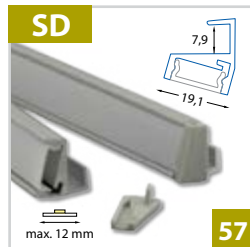

Speciální hliníkový profil, na sklo 8 mm - pro pásy do šíře 12 mm