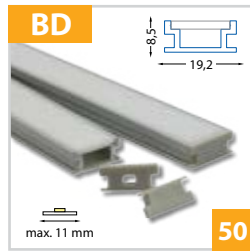

Vestavný hliníkový profil 58x20 mm - pro pásky do šíře 16 mm

Vestavný hliníkový profil 30x10 mm - pro pásky do šíře 20 mm

Nášlapné

Nášlapný hliníkový profil 52x8 mm - pro pásy do šíře 12 mm

Nášlapný hliníkový profil 19x9 mm - pro pásy do šíře 11 mm