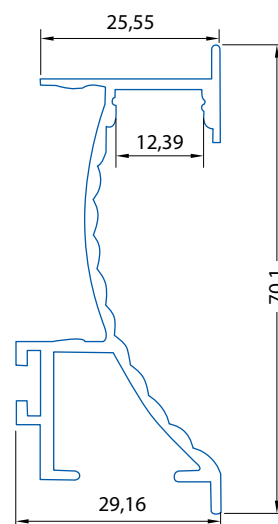

Profil

Použití

- pro LED pásy do šíře 12 mm
- vhodný pro nástěnnou montáž
- instalace pomocí kovového pérka
- chodby, schodiště, sádkarton. podhledy...
- kancelářské prostory, prodejny...