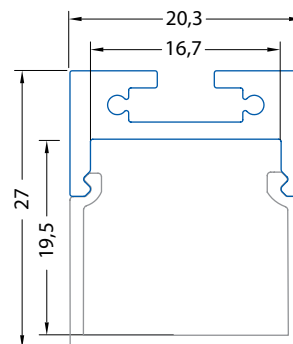

ZR

Použití

- pro LED pásky do šíře 16 mm
- vhodný pro závěsnou montáž
- instalace pomocí lankového závěsu nebo šroubů
- k chlazení LED pásků a pro jejich snadnější montáž
- dekorativní osvětlení

Instalace

Profil

ML kód	Produkt	Délka	Popis	Difuzor (propustnost)	Cena Kč za 1 m bez DPH
ML-761.018.43.1	Komplet	1 m	Závěsný hliníkový profil 20x27 mm, matný difuzor	 matný (80%)	180,10
ML-761.117.43.1	AL profil				90,10
ML-761.218.43.1	Difuzor				90,10
ML-761.018.43.2	Komplet	2 m			150,10
ML-761.117.43.2	AL profil				75,10
ML-761.218.43.2	Difuzor				75,10
ML-761.018.43.9	Komplet	na míru			210,50

Uvedené ceny jsou brutto velkoobchodní ceny v Kč bez DPH

Příslušenství

ML kód	Popis	Obrázek	Cena Kč bez DPH
ML-762.018.43.0	Koncovka bez otvoru pro ZR, plast, šedá barva, 1 ks		5,90
ML-762.018.43.1	Koncovka s otvorem pro ZR, plast, šedá barva, 1 ks		5,90
ML-762.117.43.0	Kovový úchyt pro profil ZQ, ZR		11,90
ML-762.117.43.1	Sada k zavěšení profilu ZQ, ZR, 1 ks		102,70

Uvedené ceny jsou brutto velkoobchodní ceny v Kč bez DPH