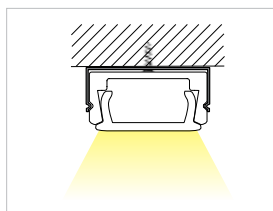

Instalace

Profil

ML kód	Produkt	Délka	Popis	Difuzor (propustnost)	Cena Kč za 1 m bez DPH	
ML-761.001.02.1	Komplet				117,00	
ML-761.101.02.1	AL profil	1 m	Přisazený hliníkový profil 15x7 mm, mléčný difuzor	mléčný (70%)	72,00	
ML-761.201.02.1	Difuzor				45,00	
ML-761.001.02.2	Komplet					87,00
ML-761.101.02.2	AL profil	2 m				57,00
ML-761.201.02.2	Difuzor		30,00			
ML-761.001.02.9	Komplet	na míru			134,40	
ML-761.002.02.1	Komplet				117,00	
ML-761.101.02.1	AL profil	1 m	Přisazený hliníkový profil 15x7 mm, matný difuzor	matný (80%)	72,00	
ML-761.202.02.1	Difuzor				45,00	
ML-761.002.02.2	Komplet					87,00
ML-761.101.02.2	AL profil	2 m				57,00
ML-761.202.02.2	Difuzor		30,00			
ML-761.002.02.9	Komplet	na míru			134,40	
ML-761.003.02.1	Komplet				117,00	
ML-761.101.02.1	AL profil	1 m	Přisazený hliníkový profil 15x7 mm, čirý difuzor	čirý (90%)	72,00	
ML-761.203.02.1	Difuzor				45,00	
ML-761.003.02.2	Komplet					87,00
ML-761.101.02.2	AL profil	2 m				57,00
ML-761.203.02.2	Difuzor		30,00			
ML-761.003.02.9	Komplet	na míru			134,40	

Uvedené ceny jsou brutto velkoobchodní ceny v Kč bez DPH

Příslušenství

ML kód	Popis	Obrázek	Cena Kč bez DPH
ML-762.001.02.0	Koncovka pro PG bez otvoru, plast, stříbrná barva, 1 ks		9,50
ML-762.001.02.1	Koncovka pro PG s otvorem, plast, stříbrná barva, 1 ks		9,50
ML-762.101.02.0	Kovový úchyt pro profil PG		4,70

Uvedené ceny jsou brutto velkoobchodní ceny v Kč bez DPH