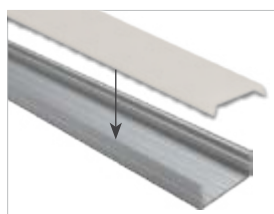

Instalace

ML kód	Produkt	Délka	Popis	Difuzor (propustnost)	Cena Kč za 1 m bez DPH
ML-761.008.43.1	Komplet				195,90
ML-761.108.43.1	AL profil	1 m	Přisazený hliníkový profil 24x10 mm, mléčný difuzor	mléčný (70%)	101,90
ML-761.208.43.1	Difuzor				94,00
ML-761.008.43.2	Komplet				165,90
ML-761.108.43.2	AL profil	2 m			86,90
ML-761.208.43.2	Difuzor				79,00
ML-761.008.43.9	Komplet	na míru			229,50
ML-761.009.43.1	Komplet				195,90
ML-761.108.43.1	AL profil	1 m	Přisazený hliníkový profil 24x10 mm, matný difuzor	matný (80%)	101,90
ML-761.209.43.1	Difuzor				94,00
ML-761.009.43.2	Komplet				165,90
ML-761.108.43.2	AL profil	2 m			86,90
ML-761.209.43.2	Difuzor				79,00
ML-761.009.43.9	Komplet	na míru			229,50
ML-761.025.43.1	Komplet				195,90
ML-761.108.43.1	AL profil	1 m	Přisazený hliníkový profil 24x10 mm, čirý difuzor	čirý (90%)	101,90
ML-761.225.43.1	Difuzor				94,00
ML-761.025.43.2	Komplet				165,90
ML-761.108.43.2	AL profil	2 m			86,90
ML-761.225.43.2	Difuzor				79,00
ML-761.025.43.9	Komplet	na míru			229,50

Uvedené ceny jsou brutto velkoobchodní ceny v Kč bez DPH

Příslušenství

ML kód	Popis	Obrázek	Cena Kč bez DPH
ML-762.008.43.0	Koncovka bez otvoru pro PF, plast, šedá barva, 1 ks		4,70
ML-762.008.43.1	Koncovka s otvorem pro PF, plast, šedá barva, 1 ks		4,70
ML-762.108.43.0	Kovový úchyt pro profil PF		7,90

Uvedené ceny jsou brutto velkoobchodní ceny v Kč bez DPH