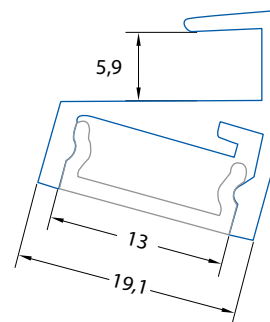

Použití

- vhodný pro montáž na 6 mm sklo a plexisklo
- klasické použití LED pásků
- instalace pomocí adhezivní pásky
- k chlazení LED pásků a pro jejich snadnější montáž
- kuchyně, poličky, vitríny
- prodejny, muzea...