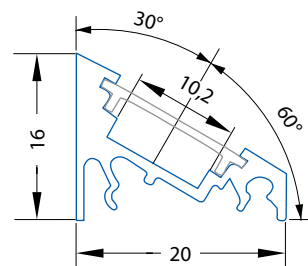

RQ

Použití

- pro LED pásky do šíře 10 mm
- vhodný pro přisazenou rohovou montáž
- instalace pomocí montážních úchytů
- k chlazení LED pásek a pro jejich snadnější montáž do rohů
- kuchyně, ložnice a jiné obytné místnosti
- kancelářské prostory, prodejny...

Instalace

Profil

ML kód	Produkt	Délka	Popis	Difuzor (propustnost)	Cena Kč za 1 m bez DPH
ML-761.057.02.1	Komplet				173,00
ML-761.157.02.1	AL profil	1 m	Rohový hliníkový profil 20x16 mm, mléčný difuzor	mléčný (70%)	102,70
ML-761.257.02.1	Difuzor				70,30
ML-761.057.02.2	Komplet				143,00
ML-761.157.02.2	AL profil	2 m			87,70
ML-761.257.02.2	Difuzor				55,30
ML-761.057.02.9	Komplet	na míru			202,00
ML-761.058.02.1	Komplet				173,00
ML-761.157.02.1	AL profil	1 m	Rohový hliníkový profil 20x16 mm, matný difuzor	matný (80%)	102,70
ML-761.258.02.1	Difuzor				70,30
ML-761.058.02.2	Komplet				143,00
ML-761.157.02.2	AL profil	2 m			87,70
ML-761.258.02.2	Difuzor				55,30
ML-761.058.02.9	Komplet	na míru			202,00
ML-761.059.02.1	Komplet				173,00
ML-761.157.02.1	AL profil	1 m	Rohový hliníkový profil 20x16 mm, čirý difuzor	čirý (90%)	102,70
ML-761.259.02.1	Difuzor				70,30
ML-761.059.02.2	Komplet				143,00
ML-761.157.02.2	AL profil	2 m			87,70
ML-761.259.02.2	Difuzor				55,30
ML-761.059.02.9	Komplet	na míru			202,00

Uvedené ceny jsou brutto velkoobchodní ceny v Kč bez DPH

Příslušenství

ML kód	Popis	Obrázek	Cena Kč bez DPH
ML-762.057.02.0	Koncovka pro RQ bez otvoru (levá), plast, stříbrná barva, 1 ks		10,30
ML-762.057.02.1	Koncovka pro RQ s otvorem (pravá), plast, stříbrná barva, 1 ks		10,30
ML-762.157.02.0	Kovový úchyt pro profil RQ		7,90

Uvedené ceny jsou brutto velkoobchodní ceny v Kč bez DPH