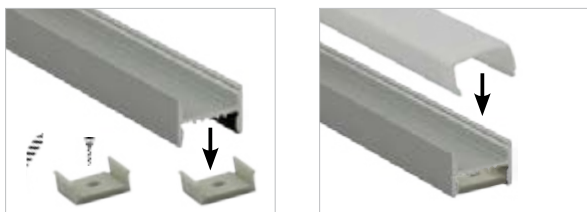

Instalace

Profil

ML kód	Produkt	Délka	Popis	Difuzor (propustnost)	Cena Kč za 1 m bez DPH
ML-761.009.02.1	Komplet				185,60
ML-761.106.02.1	AL profil	1 m	Přisazený hliníkový profil se skrytými sponami, mléčný difuzor	mléčný (70%)	102,70
ML-761.209.02.1	Difuzor				82,90
ML-761.009.02.2	Komplet	2 m			155,60
ML-761.106.02.2	AL profil				87,70
ML-761.209.02.2	Difuzor				67,90
ML-761.009.02.9	Komplet	na míru			217,20
ML-761.010.02.1	Komplet				187,20
ML-761.106.02.1	AL profil	1 m	Přisazený hliníkový profil se skrytými sponami, matný difuzor	matný (80%)	102,70
ML-761.210.02.1	Difuzor				84,50
ML-761.010.02.2	Komplet	2 m			157,20
ML-761.106.02.2	AL profil				87,70
ML-761.210.02.2	Difuzor				69,50
ML-761.010.02.9	Komplet	na míru			219,10
ML-761.011.02.1	Komplet				187,20
ML-761.106.02.1	AL profil	1 m	Přisazený hliníkový profil se skrytými sponami, čirý difuzor	čirý (90%)	102,70
ML-761.211.02.1	Difuzor				84,50
ML-761.011.02.2	Komplet	2 m			157,20
ML-761.106.02.2	AL profil				87,70
ML-761.211.02.2	Difuzor				69,50
ML-761.011.02.9	Komplet	na míru			219,10

Uvedené ceny jsou brutto velkoobchodní ceny v Kč bez DPH

Příslušenství

ML kód	Popis	Obrázek	Cena Kč bez DPH
ML-762.009.02.0	Koncovka bez otvoru pro PB, plast, stříbrná barva, 1 ks		10,30
ML-762.009.02.1	Koncovka s otvorem pro PB, plast, stříbrná barva, 1 ks		10,30
ML-762.106.02.0	Plastový úchyt pro profil PD, PB, NT		10,30

Uvedené ceny jsou brutto velkoobchodní ceny v Kč bez DPH