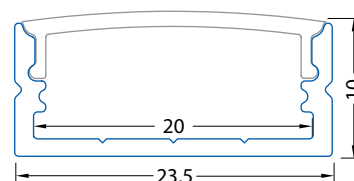

Uvedené ceny jsou brutto velkoobchodní ceny v Kč bez DPH

PF

Profil

Použití

- pro LED pásy do šíře 20 mm
- vhodný pro přisazenou montáž a instalaci dvouřadých LED pásků
- instalace pomocí montážních úchytů
- k chlazení LED pásků a pro jejich snadnější montáž
- kuchyně, ložnice a jiné obytné místnosti
- kancelářské prostory, prodejny...