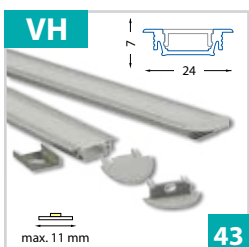

Závěsný hliníkový profil 20x27 mm - pro pásky do šíře 16 mm

Závěsný hliníkový profil 20x27 mm - pro pásky do šíře 16 mm

Závěsný hliníkový profil 23x25 mm - pro pásky do šíře 19 mm

Vestavné

Vestavný hliníkový profil 22x7 mm - pro pásky do šíře 10 mm

Vestavný hliníkový profil 24x8 mm - pro pásky do šíře 12 mm

Vestavný hliníkový profil 23x8 mm - pro pásky do šíře 12 mm

Vestavný hliníkový profil 23x15 mm - pro pásky do šíře 12 mm

Vestavný hliníkový profil 22x13 mm - pro pásky do šíře 11 mm