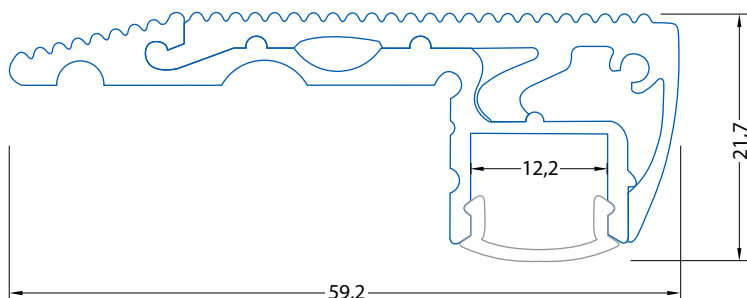

Použití

- pro LED pásky do šíře 12 mm
- vhodný pro montáž na schodnice, protiskuzové provedení
- upevňovací otvory jsou překryty vrchním profilem
- instalace pomocí vrtů a lepidla
- k chlazení LED pásků a pro jejich snadnější montáž
- veřejné prostory, divadla, kina, restaurace...