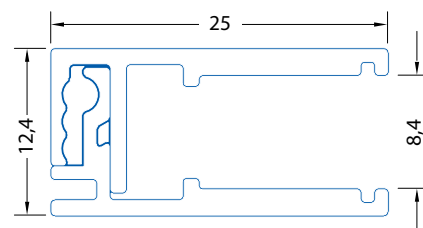

SH

Použití

- vhodný pro **montáž na 8 mm sklo** a plexisklo
- klasické použití LED pásků
- instalace pomocí adhezivní pásky
- k chlazení LED pásků a pro jejich snadnější montáž
- kuchyně, výroba svítících polic pro sektorové kuchyně
- prodejny, muzea, poličky, vitríny...

Instalace

Profil

ML kód	Produkt	Délka	Popis	Difuzor (propustnost)	Cena Kč za 1 m bez DPH
ML-761.113.07.1	AL profil	1 m	Speciální hliníkový profil, na sklo 8 mm, bez difuzoru	bez difuzoru	289,00
ML-761.113.07.2		2 m			239,00
ML-761.113.07.9		na míru			366,80

Uvedené ceny jsou brutto velkoobchodní ceny v Kč bez DPH

Příslušenství

ML kód	Popis	Obrázek	Cena Kč bez DPH
ML-762.013.07.0	Koncovka bez otvoru pro SH, plast, stříbrná barva, 1 ks		15,80
ML-762.013.07.1	Koncovka s otvorem pro SH, plast, stříbrná barva, 1 ks		15,80
ML-762.213.07.0	Adhezivní páska pro spojení hliník-sklo, šíře 7 mm		31,60 /m

Uvedené ceny jsou brutto velkoobchodní ceny v Kč bez DPH