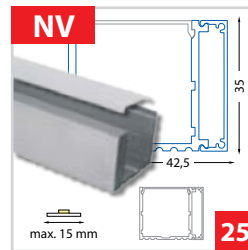

Nástěnný hliníkový profil 43x35 mm - pro pásy do šíře **15 mm**