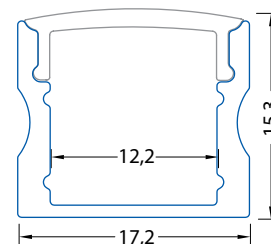

Použití

- pro LED pásky do šíře 12 mm
- vhodný pro přisazenou montáž a klasické použití LED pásků
- díky větší hloubce profilu dochází k rovnoměrnějšímu rozprostření světla z LED pásku na difuzoru
- instalace pomocí montážních úchytů
- k chlazení LED pásků a pro jejich snadnější montáž
- kuchyně, ložnice a jiné obytné místnosti
- kancelářské prostory, prodejny...