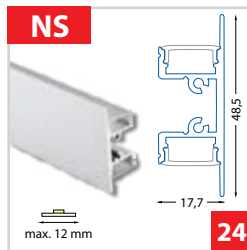

Nástěnný hliníkový profil 18x49 mm - pro pásy do šíře **12 mm**