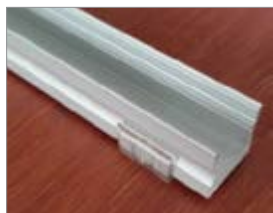

Instalace

Profil

ML kód	Produkt	Délka	Popis	Difuzor (propustnost)	Cena Kč za 1 m bez DPH			
ML-761.005.43.1	Komplet	1 m	Přisazený hliníkový profil 17x15 mm, mléčný difuzor	mléčný (70%)	203,80			
ML-761.105.43.1	AL profil				139,80			
ML-761.201.43.1	Difuzor				64,00			
ML-761.005.43.2	Komplet	2 m		Přisazený hliníkový profil 17x15 mm, mléčný difuzor	mléčný (70%)	173,80		
ML-761.105.43.2	AL profil					124,80		
ML-761.201.43.2	Difuzor					49,00		
ML-761.005.43.9	Komplet	na míru	Přisazený hliníkový profil 17x15 mm, mléčný difuzor		mléčný (70%)	239,00		
ML-761.006.43.1	Komplet	1 m				Přisazený hliníkový profil 17x15 mm, matný difuzor	matný (80%)	203,80
ML-761.105.43.1	AL profil							139,80
ML-761.202.43.1	Difuzor			64,00				
ML-761.006.43.2	Komplet	2 m		Přisazený hliníkový profil 17x15 mm, matný difuzor	matný (80%)		173,80	
ML-761.105.43.2	AL profil						124,80	
ML-761.202.43.2	Difuzor		49,00					
ML-761.006.43.9	Komplet	na míru	Přisazený hliníkový profil 17x15 mm, matný difuzor		matný (80%)	239,00		
ML-761.007.43.1	Komplet	1 m				Přisazený hliníkový profil 17x15 mm, čirý difuzor	čirý (90%)	203,80
ML-761.105.43.1	AL profil							139,80
ML-761.203.43.1	Difuzor			64,00				
ML-761.007.43.2	Komplet	2 m		Přisazený hliníkový profil 17x15 mm, čirý difuzor	čirý (90%)		173,80	
ML-761.105.43.2	AL profil						124,80	
ML-761.203.43.2	Difuzor		49,00					
ML-761.007.43.9	Komplet	na míru	Přisazený hliníkový profil 17x15 mm, čirý difuzor		čirý (90%)	239,00		

Uvedené ceny jsou brutto velkoobchodní ceny v Kč bez DPH

Příslušenství

ML kód	Popis	Obrázek	Cena Kč bez DPH
ML-762.005.43.0	Koncovka bez otvoru pro PS, plast, šedá barva, 1 ks		4,70
ML-762.005.43.1	Koncovka s otvorem pro PS, plast, šedá barva, 1 ks		4,70
ML-762.101.43.0	Plastový transparentní úchyt pro profil PQ, PR a PS		7,90

Uvedené ceny jsou brutto velkoobchodní ceny v Kč bez DPH