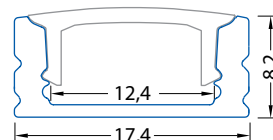

PH

Použití

- pro LED pásky do šíře 12 mm
- vhodný pro přisazenou montáž a klasické použití LED pásků
- instalace pomocí montážních úchytů
- k chlazení LED pásků a pro jejich snadnější montáž
- kuchyně, ložnice a jiné obytné místnosti
- kancelářské prostory, prodejny...