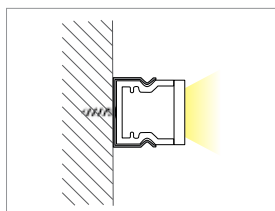

SP

- navrženo pro dosažení krytí IP67, k utěsnění koncovek použijte silikon

Použití

- pro LED pásky do šíře 8 mm
- vhodný pro montáž do vlhkého prostředí
- použití LED pásků bez lepení
- difuzor je pevně spojen se základnou
- instalace pomocí kovových úchytů
- kuchyně, koupelny, toalety, sklepy, bazény, sprchy...

Instalace

Profil

ML kód	Produkt	Délka	Popis	Difuzor (propustnost)	Cena Kč za 1 m bez DPH
ML-761.023.43.1	Komplet	1 m	Speciální PMMA vlhkotěsný profil, mléčný difuzor, komplet	mléčný (52%)	156,40
ML-761.023.43.2		2 m			126,40
ML-761.023.43.9		na míru			182,00

Uvedené ceny jsou brutto velkoobchodní ceny v Kč bez DPH

Příslušenství

ML kód	Popis	Obrázek	Cena Kč bez DPH
ML-762.023.43.0	Koncovka bez otvoru pro SP, guma, bílá barva, 1 ks		5,90
ML-762.023.43.1	Koncovka s otvorem pro SP, guma, bílá barva, 1 ks		5,90
ML-762.123.43.0	Kovový úchyt pro profil SP		7,90

Uvedené ceny jsou brutto velkoobchodní ceny v Kč bez DPH