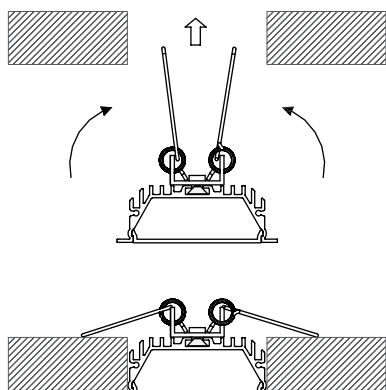

Instalace

Profil

ML kód	Produkt	Délka	Popis	Difuzor (propustnost)	Cena Kč za 1 m bez DPH
ML-761.006.07.1	Komplet	1 m	Vestavný hliníkový profil 58x20 mm, mléčný difuzor		445,00
ML-761.106.07.1	AL profil				341,00
ML-761.206.07.1	Difuzor				104,00
ML-761.006.07.2	Komplet	2 m			395,00
ML-761.106.07.2	AL profil				316,00
ML-761.206.07.2	Difuzor				79,00
ML-761.006.07.9	Komplet	na míru			525,00

Uvedené ceny jsou brutto velkoobchodní ceny v Kč bez DPH

Příslušenství

ML kód	Popis	Obrázek	Cena Kč bez DPH
ML-762.006.07.0	Koncovka bez otvoru pro VP, plast, stříbrná barva, 1 ks		55,30
ML-762.006.07.1	Koncovka s otvorem pro VP, plast, stříbrná barva, 1 ks		55,30
ML-762.206.07.0	Kovové pérko k uchycení profilu VP		39,50

Uvedené ceny jsou brutto velkoobchodní ceny v Kč bez DPH