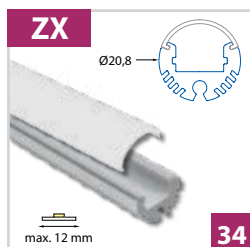

Rohový hliníkový profil 19x19 mm - pro pásky do šíře 12 mm

Rohový hliníkový profil 35x45 mm - pro pásky do šíře 13 mm

Závěsné

Závěsný kruhový hliníkový profil Ø 23 mm - pro pásky do šíře 12 mm

Závěsný hliníkový profil Ø 21 mm - pro pásky do šíře 12 mm

Závěsný hliníkový profil 20x27 mm - pro pásky do šíře 16 mm

Závěsný hliníkový profil 20x27 mm - pro pásky do šíře 16 mm

Závěsný hliníkový profil 23x25 mm - pro pásky do šíře 19 mm

Vestavné

Vestavný hliníkový profil 22x7 mm - pro pásky do šíře 10 mm