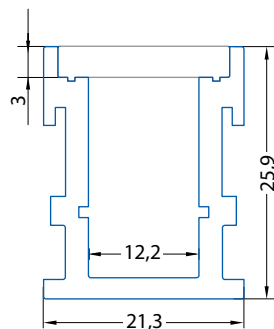

BK

- navrženo pro dosažení krytí IP67, k utěsnění použijte silikon

Použití

- pro LED pásky do šíře 12 mm
- vhodný pro vestavnou montáž do dlažby, parket...
- instalace pomocí vrtů nebo lepidla
- kuchyně, koupelny, haly, nákupní centra, veřejné budovy...

Instalace

Profil

ML kód	Produkt	Délka	Popis	Difuzor (propustnost)	Cena Kč za 1 m bez DPH
ML-761.012.07.1	Komplet	1 m	Nášlapný hliníkový profil 21x26 mm, mléčný difuzor	mléčný (50 - 60%)	350,20
ML-761.112.07.1	AL profil				246,20
ML-761.212.07.1	Difuzor				104,00
ML-761.012.07.2	Komplet	2 m	Nášlapný hliníkový profil 21x26 mm, mléčný difuzor	mléčný (50 - 60%)	300,20
ML-761.112.07.2	AL profil				221,20
ML-761.212.07.2	Difuzor				79,00
ML-761.012.07.9	Komplet	na míru			411,00

Uvedené ceny jsou brutto velkoobchodní ceny v Kč bez DPH

Příslušenství

ML kód	Popis	Obrázek	Cena Kč bez DPH
ML-762.012.07.0	Koncovka bez otvoru pro BK, plast, stříbrná barva, 1 ks		15,80
ML-762.012.07.1	Koncovka s otvorem pro BK, plast, stříbrná barva, 1 ks		15,80

Uvedené ceny jsou brutto velkoobchodní ceny v Kč bez DPH