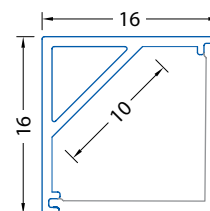

Použití

- pro LED pásy do šíře 10 mm
- vhodný pro přisazenou rohovou montáž
- instalace pomocí montážních úchytů
- k chlazení LED pásků a pro jejich snadnější montáž do rohů
- kuchyně, ložnice a jiné obytné místnosti
- kancelářské prostory, prodejny...