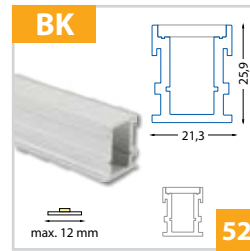

Nášlapný hliníkový profil 21x26 mm - pro pásy do šíře 12 mm