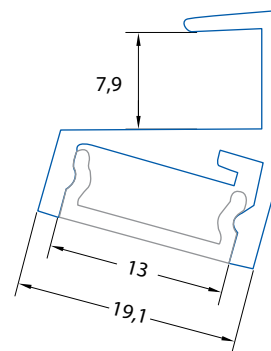

SD

Použití

- vhodný pro **montáž na 8 mm sklo** a plexisklo
- klasické použití LED pásků
- instalace pomocí adhesivní pásky
- k chlazení LED pásků a pro jejich snadnější montáž
- kuchyně, poličky, vitríny
- prodejny, muzea...