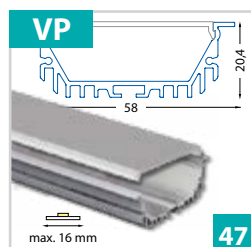

Vestavný hliníkový profil 24x7 mm - pro pásky do šíře 11 mm

Vestavný hliníkový profil 24x20 mm - pro pásky do šíře 12 mm

Vestavný hliníkový profil 35x25 mm - pro pásky do šíře 20 mm

Vestavný hliníkový profil 44x35 mm - pro pásky do šíře 30 mm