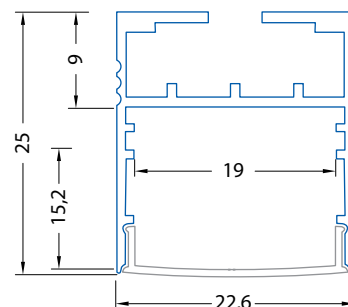

ZN

Použití

- pro LED pásky do šíře 19 mm
- vhodný pro závěsnou montáž a klasické použití LED pásků
- instalace pomocí sady k zavěšení
- k chlazení LED pásků a pro jejich snadnější montáž
- kuchyně, ložnice a jiné obytné místnosti
- kancelářské prostory, prodejny...

Profil

ML kód	Produkt	Délka	Popis	Difuzor (propustnost)	Cena Kč za 1 m bez DPH
ML-761.009.07.1	Komplet	1 m	Závěsný hliníkový profil 23x25 mm, matný difuzor	mléčný (70%)	283,10
ML-761.109.07.1	AL profil				190,10
ML-761.205.07.1	Difuzor				92,90
ML-761.009.07.2	Komplet	2 m			233,10
ML-761.109.07.2	AL profil			165,10	
ML-761.205.07.2	Difuzor			67,90	
ML-761.009.07.9	Komplet	na míru			330,30

Uvedené ceny jsou brutto velkoobchodní ceny v Kč bez DPH

Příslušenství

ML kód	Popis	Obrázek	Cena Kč bez DPH
ML-762.009.07.0	Koncovka bez otvoru pro ZN, plast, stříbrná barva, 1 ks		23,70
ML-762.009.07.1	Koncovka s otvorem pro ZN, plast, stříbrná barva, 1 ks		23,70
ML-762.109.07.1	Kovový díl k uchycení profilu ZN, 1 ks		19,00
ML-762.109.07.2	Kovový stropní úchyt pro ZN, 1 ks		45,00
ML-762.109.07.3	Ocelové lanko pro ZN, 2 metry, 1 ks		30,00
ML-762.109.07.4	Sada k zavěšení pro ZN (1x koncovka, 1x úchyt, 1x lanko 2 m)		94,00

Uvedené ceny jsou brutto velkoobchodní ceny v Kč bez DPH