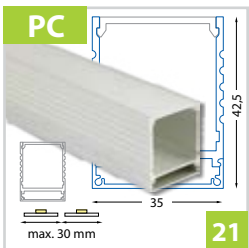

Přisazený hliníkový profil 17x15 mm - pro pásy do šíře **12 mm**

Přisazený hliníkový profil 30x7 mm - pro pásy do šíře **12 mm**

Přisazený hliníkový profil 20x8 mm - pro pásy do šíře **10 mm**

Přisazený hliníkový profil se skrytými sponami - pro pásy do šíře **16 mm**

Přisazený hliníkový profil se skrytými sponami - pro pásy do šíře **16 mm**

Přisazený hliníkový profil 24x6 mm - pro pásy do šíře **20 mm**

Přisazený hliníkový profil 24x10 mm - pro pásy do šíře **20 mm**

Přisazený hliníkový profil 35x35 mm - pro dva pásy do šíře **15 mm**

Přisazený hliníkový profil 35x43 mm - pro dva pásy do šíře **15 mm**

Nástěnné

Nástěnný hliníkový profil 18x41 mm - pro pásy do šíře **12 mm**