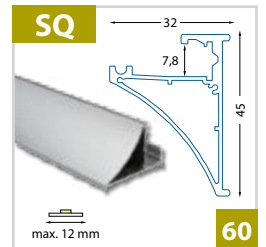

Speciální hliníkový profil, na sklo 8 mm - pro pásy do šíře 10 mm

Speciální hliníkový profil, na sklo 8 mm

Speciální hliníkový profil, na sklo 8 mm

Speciální hliníkový profil, ohebný - pro pásy do šíře 12 mm