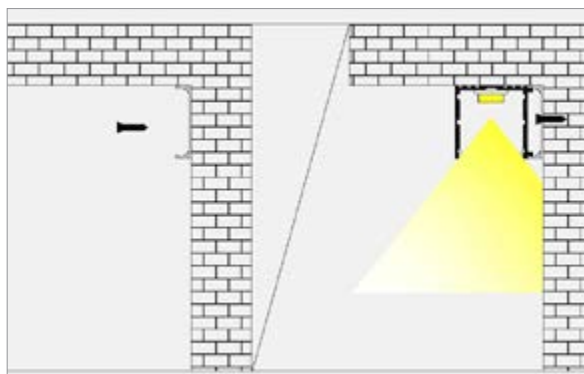

NV

Použití

- pro LED pásky do šíře 15 mm
- vhodný pro nástěnnou montáž do rohů
- instalace pomocí šroubů
- druhou část hliníku lze nacvaknout (není nutné nasouvat)
- kuchyně, ložnice a jiné obytné místnosti
- kancelářské prostory, prodejny...

Instalace

Profil

ML kód	Produkt	Délka	Popis	Difuzor (propustnost)	Cena Kč za 1 m bez DPH
ML-761.010.07.1	Komplet	1 m	Nástěnný hliníkový profil 43x35 mm, mléčný difuzor	mléčný (70%)	524,00
ML-761.110.07.1	AL profil				420,00
ML-761.201.07.1	Difuzor				104,00
ML-761.010.07.2	Komplet	2 m	Nástěnný hliníkový profil 43x35 mm, mléčný difuzor		474,00
ML-761.110.07.2	AL profil				395,00
ML-761.201.07.2	Difuzor				79,00
ML-761.010.07.9	Komplet	na míru			620,00

Uvedené ceny jsou brutto velkoobchodní ceny v Kč bez DPH

Příslušenství

ML kód	Popis	Obrázek	Cena Kč bez DPH
ML-762.010.07.0	Koncovka bez otvoru pro NV, plast, stříbrná barva, 1 ks		35,60
ML-762.010.07.1	Koncovka s otvorem pro NV, plast, stříbrná barva, 1 ks		35,60

Uvedené ceny jsou brutto velkoobchodní ceny v Kč bez DPH