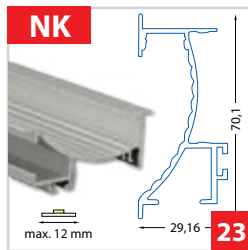

Přisazený hliníkový profil 35x35 mm - pro dva pásy do šíře **15 mm**

Přisazený hliníkový profil 35x43 mm - pro dva pásy do šíře **15 mm**

Nástěnné

Nástěnný hliníkový profil 18x41 mm - pro pásy do šíře **12 mm**

Nástěnný hliníkový profil 29x70 mm - pro pásy do šíře **12 mm**

Nástěnný hliníkový profil 18x49 mm - pro pásy do šíře **12 mm**

Nástěnný hliníkový profil 43x35 mm - pro pásy do šíře **15 mm**

Rohové

Rohový hliníkový profil 16x16 mm - pro pásky do šíře 10 mm