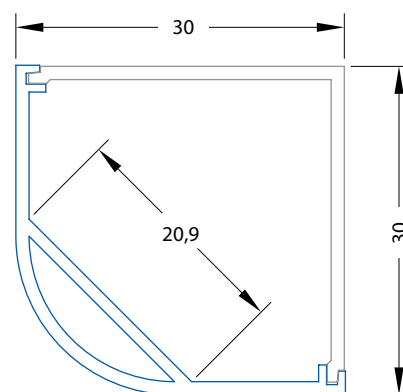

Použití

- pro LED pásy do šíře 20 mm
- vhodný pro přisazenou rohovou montáž
- instalace pomocí montážních úchytů
- k chlazení LED pásků a pro jejich snadnější montáž do rohů
- kuchyně, ložnice a jiné obytné místnosti
- kancelářské prostory, prodejny...