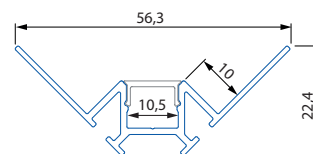

### Pro instalaci pod dlaždice/obklady

DP

max. 10 mm

ML kód	Produkt	Délka	Popis	Difuzor	Cena Kč/m bez DPH
ML-761.043.43.1	Komplet	1 m	Architektonický hliníkový profil 33x11 mm	mléčný (propustnost 70%)	247,50
ML-761.043.43.2	Komplet	2 m			197,50
ML-761.143.43.2	AL profil	2 m			142,20
ML-761.236.43.2	Difuzor	2 m			55,30
ML-761.043.43.9	Komplet	na míru*			287,50
ML-762.043.43.0	Koncovka bez otvoru, plast, stříbrná barva, 1ks				7,90
ML-762.043.43.1	Koncovka s otvorem, plast, stříbrná barva, 1ks				7,90

DR

max. 10 mm

ML kód	Produkt	Délka	Popis	Difuzor	Cena Kč/m bez DPH
ML-761.044.43.1	Komplet	1 m	Architektonický hliníkový profil 56x22 mm	mléčný (propustnost 70%)	326,50
ML-761.044.43.2	Komplet	2 m			276,50
ML-761.144.43.2	AL profil	2 m			221,20
ML-761.236.43.2	Difuzor	2 m			55,30
ML-761.044.43.9	Komplet	na míru*			382,50
ML-762.043.43.0	Koncovka bez otvoru, plast, stříbrná barva, 1ks				7,90
ML-762.043.43.1	Koncovka s otvorem, plast, stříbrná barva, 1ks				7,90