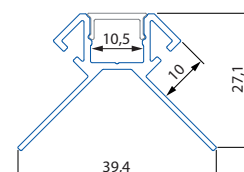

DR

max. 10 mm

ML kód	Produkt	Délka	Popis	Difuzor	Cena Kč/m bez DPH
ML-761.044.43.1	Komplet	1 m	Architektonický hliníkový profil 56x22 mm	mléčný (propustnost 70%)	326,50
ML-761.044.43.2	Komplet	2 m			276,50
ML-761.144.43.2	AL profil	2 m			221,20
ML-761.236.43.2	Difuzor	2 m			55,30
ML-761.044.43.9	Komplet	na míru*			382,50
ML-762.043.43.0	Koncovka bez otvoru, plast, stříbrná barva, 1ks				7,90
ML-762.043.43.1	Koncovka s otvorem, plast, stříbrná barva, 1ks				7,90

DS

max. 10 mm

ML kód	Produkt	Délka	Popis	Difuzor	Cena Kč/m bez DPH
ML-761.045.43.1	Komplet	1 m	Architektonický hliníkový profil 39x27 mm	mléčný (propustnost 70%)	326,50
ML-761.045.43.2	Komplet	2 m			276,50
ML-761.145.43.2	AL profil	2 m			221,20
ML-761.238.43.2	Difuzor	2 m			55,30
ML-761.045.43.9	Komplet	na míru*			382,50
ML-762.043.43.0	Koncovka bez otvoru, plast, stříbrná barva, 1ks				7,90
ML-762.043.43.1	Koncovka s otvorem, plast, stříbrná barva, 1ks				7,90