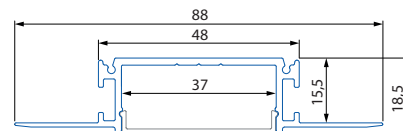

### AZ

max. 20 mm

ML kód	Produkt	Délka	Popis	Difuzor	Cena Kč/m bez DPH
ML-761.039.43.1	Komplet	1 m	Architektonický hliníkový profil 62x14 mm	mléčný (propustnost 70%)	326,50
ML-761.039.43.2	Komplet	2 m			276,50
ML-761.139.43.2	AL profil	2 m			205,40
ML-761.239.43.2	Difuzor	2 m			71,10
ML-761.039.43.9	Komplet	na míru*			382,50
ML-762.039.43.0	Koncovka bez otvoru, plast, stříbrná barva, 1ks				7,90
ML-762.039.43.1	Koncovka s otvorem, plast, stříbrná barva, 1ks				7,90

### AF

max. 36 mm

ML kód	Produkt	Délka	Popis	Difuzor	Cena Kč/m bez DPH
ML-761.030.43.1	Komplet	1 m	Architektonický hliníkový profil 88x19 mm	mléčný (propustnost 70%)	484,50
ML-761.030.43.2	Komplet	2 m			434,50
ML-761.130.43.2	AL profil	2 m			331,80
ML-761.230.43.2	Difuzor	2 m			102,70
ML-761.030.43.9	Komplet	na míru*			572,50
ML-762.030.43.0	Koncovka bez otvoru, kov, stříbrná barva, 1ks				23,70
ML-762.030.43.1	Koncovka s otvorem, kov, stříbrná barva, 1ks				23,70
ML-762.230.43.0	Spojovací díl, tvar L, komplet				276,50