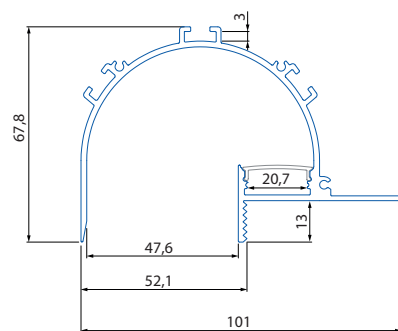

### AR

max. 10 mm

ML kód	Produkt	Délka	Popis	Difuzor	Cena Kč/m bez DPH
ML-761.037.43.1	Komplet	1 m	Architektonický hliníkový profil 46x26 mm	mléčný (propustnost 70%)	271,20
ML-761.037.43.2	Komplet	2 m			221,20
ML-761.137.43.2	AL profil	2 m			165,90
ML-761.236.43.2	Difuzor	2 m			55,30
ML-761.037.43.9	Komplet	na míru*			316,00
ML-762.036.43.0	Koncovka bez otvoru, plast, stříbrná barva, 1ks				7,90
ML-762.036.43.1	Koncovka s otvorem, plast, stříbrná barva, 1ks				7,90

### AS

max. 10 mm

ML kód	Produkt	Délka	Popis	Difuzor	Cena Kč/m bez DPH
ML-761.038.43.1	Komplet	1 m	Architektonický hliníkový profil 51x23 mm	mléčný (propustnost 70%)	302,80
ML-761.038.43.2	Komplet	2 m			252,80
ML-761.138.43.2	AL profil	2 m			197,50
ML-761.236.43.2	Difuzor	2 m			55,30
ML-761.038.43.9	Komplet	na míru*			354,00
ML-762.036.43.0	Koncovka bez otvoru, plast, stříbrná barva, 1ks				7,90
ML-762.036.43.1	Koncovka s otvorem, plast, stříbrná barva, 1ks				7,90

AJ

Bílá barva profilu i koncovek.

max. 20 mm

ML kód	Produkt	Délka	Popis	Difuzor	Cena Kč/m bez DPH
ML-761.031.43.1	Komplet	1 m	Architektonický hliníkový profil 101x68 mm	mléčný (propustnost 70%)	761,00
ML-761.031.43.2	Komplet	2 m			711,00
ML-761.131.43.2	AL profil	2 m			639,90
ML-761.231.43.2	Difuzor	2 m			71,10
ML-761.031.43.9	Komplet	na míru*			905,00
ML-762.031.43.0	Koncovka bez otvoru, kov, bílá barva, 1ks				39,50
ML-762.031.43.1	Koncovka s otvorem, kov, bílá barva, 1ks				39,50
ML-762.131.43.0	Kovový montážní úchyt, uchycení ke zdi, 1ks				39,50
ML-762.131.43.1	Kovový montážní úchyt, uchycení k sádrokartonu, 1ks				39,50