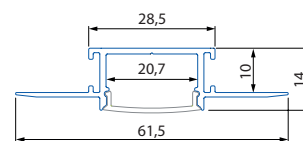

Architektonické hliníkové profily

Pro instalaci do sádkartonu

AG

max. 10 mm

ML kód	Produkt	Délka	Popis	Difuzor	Cena Kč/m bez DPH
ML-761.036.43.1	Komplet	1 m	Architektonický hliníkový profil 53x14 mm	mléčný (propustnost 70%)	271,20
ML-761.036.43.2	Komplet	2 m			221,20
ML-761.136.43.2	AL profil	2 m			165,90
ML-761.236.43.2	Difuzor	2 m			55,30
ML-761.036.43.9	Komplet	na míru*			316,00
ML-762.036.43.0	Koncovka bez otvoru, plast, stříbrná barva, 1ks				7,90
ML-762.036.43.1	Koncovka s otvorem, plast, stříbrná barva, 1ks				7,90

AZ

max. 20 mm

ML kód	Produkt	Délka	Popis	Difuzor	Cena Kč/m bez DPH
ML-761.039.43.1	Komplet	1 m	Architektonický hliníkový profil 62x14 mm	mléčný (propustnost 70%)	326,50
ML-761.039.43.2	Komplet	2 m			276,50
ML-761.139.43.2	AL profil	2 m			205,40
ML-761.239.43.2	Difuzor	2 m			71,10
ML-761.039.43.9	Komplet	na míru*			382,50
ML-762.039.43.0	Koncovka bez otvoru, plast, stříbrná barva, 1ks				7,90
ML-762.039.43.1	Koncovka s otvorem, plast, stříbrná barva, 1ks				7,90

AF

max. 36 mm

ML kód	Produkt	Délka	Popis	Difuzor	Cena Kč/m bez DPH
ML-761.030.43.1	Komplet	1 m	Architektonický hliníkový profil 88x19 mm	mléčný (propustnost 70%)	484,50
ML-761.030.43.2	Komplet	2 m			434,50
ML-761.130.43.2	AL profil	2 m			331,80
ML-761.230.43.2	Difuzor	2 m			102,70
ML-761.030.43.9	Komplet	na míru*			572,50
ML-762.030.43.0	Koncovka bez otvoru, kov, stříbrná barva, 1ks				23,70
ML-762.030.43.1	Koncovka s otvorem, kov, stříbrná barva, 1ks				23,70
ML-762.230.43.0	Spojovací díl, tvar L, komplet				276,50

AR

max. 10 mm