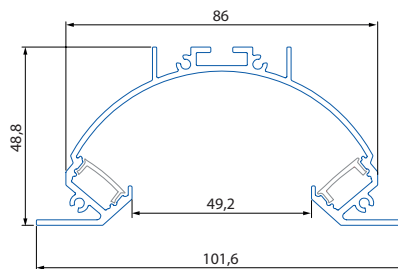

### AS

max. 10 mm

ML kód	Produkt	Délka	Popis	Difuzor	Cena Kč/m bez DPH
ML-761.038.43.1	Komplet	1 m	Architektonický hliníkový profil 51x23 mm	mléčný (propustnost 70%)	302,80
ML-761.038.43.2	Komplet	2 m			252,80
ML-761.138.43.2	AL profil	2 m			197,50
ML-761.236.43.2	Difuzor	2 m			55,30
ML-761.038.43.9	Komplet	na míru*			354,00
ML-762.036.43.0	Koncovka bez otvoru, plast, stříbrná barva, 1ks				7,90
ML-762.036.43.1	Koncovka s otvorem, plast, stříbrná barva, 1ks				7,90

AJ

Bílá barva profilu i koncovek.

max. 20 mm

ML kód	Produkt	Délka	Popis	Difuzor	Cena Kč/m bez DPH
ML-761.031.43.1	Komplet	1 m	Architektonický hliníkový profil 101x68 mm	mléčný (propustnost 70%)	761,00
ML-761.031.43.2	Komplet	2 m			711,00
ML-761.131.43.2	AL profil	2 m			639,90
ML-761.231.43.2	Difuzor	2 m			71,10
ML-761.031.43.9	Komplet	na míru*			905,00
ML-762.031.43.0	Koncovka bez otvoru, kov, bílá barva, 1ks				39,50
ML-762.031.43.1	Koncovka s otvorem, kov, bílá barva, 1ks				39,50
ML-762.131.43.0	Kovový montážní úchyt, uchycení ke zdi, 1ks				39,50
ML-762.131.43.1	Kovový montážní úchyt, uchycení k sádrokartonu, 1ks				39,50

AB

max. 12 mm

ML kód	Produkt	Délka	Popis	Difuzor	Cena Kč/m bez DPH
ML-761.033.43.1	Komplet	1 m	Architektonický hliníkový profil 102x49 mm	mléčný (propustnost 70%)	761,00
ML-761.033.43.2	Komplet	2 m			711,00
ML-761.133.43.2	AL profil	2 m			613,00
ML-761.201.43.2	Difuzor	2 m			49,00
ML-761.033.43.9	Komplet	na míru*			905,00
ML-762.033.43.0	Koncovka bez otvoru, kov, stříbrná barva, 1ks				27,70
ML-762.033.43.1	Koncovka s otvorem, kov, stříbrná barva, 1ks				27,70
ML-762.233.43.0	Kovové pěrko k uchycení profilu, kov, 1ks				55,30