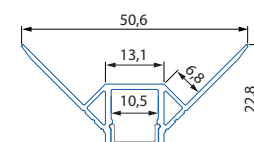

### AR

max. 10 mm

ML kód	Produkt	Délka	Popis	Difuzor	Cena Kč/m bez DPH
ML-761.037.43.1	Komplet	1 m	Architektonický hliníkový profil 46x26 mm	mléčný (propustnost 70%)	271,20
ML-761.037.43.2	Komplet	2 m			221,20
ML-761.137.43.2	AL profil	2 m			165,90
ML-761.236.43.2	Difuzor	2 m			55,30
ML-761.037.43.9	Komplet	na míru*			316,00
ML-762.036.43.0	Koncovka bez otvoru, plast, stříbrná barva, 1ks				7,90
ML-762.036.43.1	Koncovka s otvorem, plast, stříbrná barva, 1ks				7,90

### AS

max. 10 mm

ML kód	Produkt	Délka	Popis	Difuzor	Cena Kč/m bez DPH
ML-761.038.43.1	Komplet	1 m	Architektonický hliníkový profil 51x23 mm	mléčný (propustnost 70%)	302,80
ML-761.038.43.2	Komplet	2 m			252,80
ML-761.138.43.2	AL profil	2 m			197,50
ML-761.236.43.2	Difuzor	2 m			55,30
ML-761.038.43.9	Komplet	na míru*			354,00
ML-762.036.43.0	Koncovka bez otvoru, plast, stříbrná barva, 1ks				7,90
ML-762.036.43.1	Koncovka s otvorem, plast, stříbrná barva, 1ks				7,90