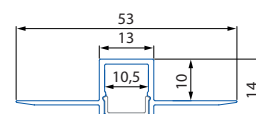

### AG

max. 10 mm

ML kód	Produkt	Délka	Popis	Difuzor	Cena Kč/m bez DPH
ML-761.036.43.1	Komplet	1 m	Architektonický hliníkový profil 53x14 mm	mléčný (propustnost 70%)	271,20
ML-761.036.43.2	Komplet	2 m			221,20
ML-761.136.43.2	AL profil	2 m			165,90
ML-761.236.43.2	Difuzor	2 m			55,30
ML-761.036.43.9	Komplet	na míru*			316,00
ML-762.036.43.0	Koncovka bez otvoru, plast, stříbrná barva, 1ks				7,90
ML-762.036.43.1	Koncovka s otvorem, plast, stříbrná barva, 1ks				7,90