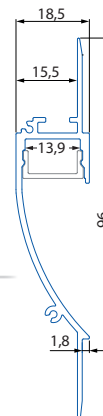

AJ

Bílá barva profilu i koncovek.

max. 20 mm

ML kód	Produkt	Délka	Popis	Difuzor	Cena Kč/m bez DPH
ML-761.031.43.1	Komplet	1 m	Architektonický hliníkový profil 101x68 mm	mléčný (propustnost 70%)	761,00
ML-761.031.43.2	Komplet	2 m			711,00
ML-761.131.43.2	AL profil	2 m			639,90
ML-761.231.43.2	Difuzor	2 m			71,10
ML-761.031.43.9	Komplet	na míru*			905,00
ML-762.031.43.0	Koncovka bez otvoru, kov, bílá barva, 1ks				39,50
ML-762.031.43.1	Koncovka s otvorem, kov, bílá barva, 1ks				39,50
ML-762.131.43.0	Kovový montážní úchyt, uchycení ke zdi, 1ks				39,50
ML-762.131.43.1	Kovový montážní úchyt, uchycení k sádrokartonu, 1ks				39,50

AB

max. 12 mm

ML kód	Produkt	Délka	Popis	Difuzor	Cena Kč/m bez DPH
ML-761.033.43.1	Komplet	1 m	Architektonický hliníkový profil 102x49 mm	mléčný (propustnost 70%)	761,00
ML-761.033.43.2	Komplet	2 m			711,00
ML-761.133.43.2	AL profil	2 m			613,00
ML-761.201.43.2	Difuzor	2 m			49,00
ML-761.033.43.9	Komplet	na míru*			905,00
ML-762.033.43.0	Koncovka bez otvoru, kov, stříbrná barva, 1ks				27,70
ML-762.033.43.1	Koncovka s otvorem, kov, stříbrná barva, 1ks				27,70
ML-762.233.43.0	Kovové pěrko k uchycení profilu, kov, 1ks				55,30

AN

max. 13 mm

Bílá barva profilu i koncovek.

ML kód	Produkt	Délka	Popis	Difuzor	Cena Kč/m bez DPH
ML-761.041.43.1	Komplet	1 m	Architektonický hliníkový profil 19x96 mm	mléčný (propustnost 70%)	484,50
ML-761.041.43.2	Komplet	2 m			434,50
ML-761.141.43.2	AL profil	2 m			371,30
ML-761.241.43.2	Difuzor	2 m			63,20
ML-761.041.43.9	Komplet	na míru*			572,50
ML-762.041.43.0	Koncovka pravá, kov, bílá barva, 1ks				27,70
ML-762.041.43.1	Koncovka levá, kov, bílá barva, 1ks				27,70

Architektonické hliníkové profily

Pro instalaci pod dlaždice/obklady

DP

max. 10 mm