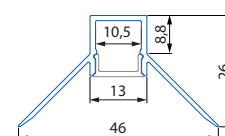

### AF

max. 36 mm

ML kód	Produkt	Délka	Popis	Difuzor	Cena Kč/m bez DPH
ML-761.030.43.1	Komplet	1 m	Architektonický hliníkový profil 88x19 mm	mléčný (propustnost 70%)	484,50
ML-761.030.43.2	Komplet	2 m			434,50
ML-761.130.43.2	AL profil	2 m			331,80
ML-761.230.43.2	Difuzor	2 m			102,70
ML-761.030.43.9	Komplet	na míru*			572,50
ML-762.030.43.0	Koncovka bez otvoru, kov, stříbrná barva, 1ks				23,70
ML-762.030.43.1	Koncovka s otvorem, kov, stříbrná barva, 1ks				23,70
ML-762.230.43.0	Spojovací díl, tvar L, komplet				276,50

### AR

max. 10 mm

ML kód	Produkt	Délka	Popis	Difuzor	Cena Kč/m bez DPH
ML-761.037.43.1	Komplet	1 m	Architektonický hliníkový profil 46x26 mm	mléčný (propustnost 70%)	271,20
ML-761.037.43.2	Komplet	2 m			221,20
ML-761.137.43.2	AL profil	2 m			165,90
ML-761.236.43.2	Difuzor	2 m			55,30
ML-761.037.43.9	Komplet	na míru*			316,00
ML-762.036.43.0	Koncovka bez otvoru, plast, stříbrná barva, 1ks				7,90
ML-762.036.43.1	Koncovka s otvorem, plast, stříbrná barva, 1ks				7,90